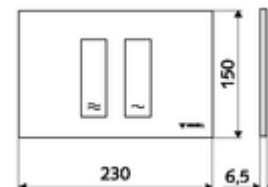

codice articolo: 03 121 15 99

Risciacquo normale e di risparmio. Azionamento dall'alto o da davanti

Dati tecnici

- Materiale: Plastica
- Superficie: Frontalino Bianco
- Dimensioni frontalino: L 230 mm x A 150 mm x P 6,5 mm

Dati di consegna

- Peso: 0,38 kg/Pezzo
- Unità d'imballaggio: 1

In combinazione con

Modulo per WC MONTUS Flow

Modulo per WC MONTUS Flow H

Modulo per WC MONTUS

Modulo per WC MONTUS

Modulo per WC MONTUS