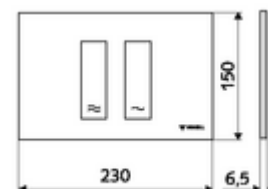

codice articolo: 03 121 06 99

Risciacquo normale e di risparmio. Azionamento dall'alto o da davanti

Dati tecnici

- Materiale: Plastica
- Superficie: Frontalino cromato
- Dimensioni frontalino: L 230 mm x A 150 mm x P 6,5 mm

Dati di consegna

- Peso: 0,38 kg/Pezzo
- Unità d'imballaggio: 1

In combinazione con

Modulo per WC MONTUS Flow	Articolo no.: 03 038 00 99 oppure
Modulo per WC MONTUS Flow H	Articolo no.: 03 037 00 99 oppure
Modulo per WC MONTUS	Articolo no.: 03 056 00 99 oppure
Modulo per WC MONTUS	Articolo no.: 03 057 00 99 oppure
Modulo per WC MONTUS	Articolo no.: 03 066 00 99 oppure
Modulo per WC MONTUS	Articolo no.: 03 060 00 99 oppure
Modulo per WC MONTUS	Articolo no.: 03 061 00 99 oppure
Modulo per WC MONTUS	Articolo no.: 03 058 00 99 oppure
Modulo per WC MONTUS	Articolo no.: 03 059 00 99 oppure
Cassetta di cacciata WC sottotraccia MONTUS	Articolo no.: 03 073 00 99 oppure