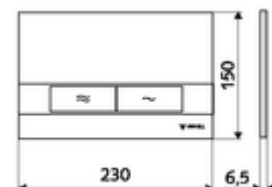

codice articolo: 03 120 64 99

Risciacquo normale e di risparmio. Azionamento dall'alto o da davanti

Dati tecnici

- Materiale: Plastica
- Superficie: Frontalino Cromato opaco
- Dimensioni frontalino: L 230 mm x A 150 mm x P 6,5 mm

Dati di consegna

- Peso: 0,41 kg/Pezzo
- Unità d'imballaggio: 1

In combinazione con

Modulo per WC MONTUS Flow

Modulo per WC MONTUS Flow H

Modulo per WC MONTUS

Modulo per WC MONTUS

Modulo per WC MONTUS