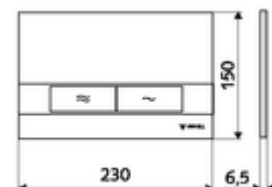

codice articolo: 03 120 15 99

Risciacquo normale e di risparmio. Azionamento dall'alto o da davanti

Dati tecnici

- Materiale: Plastica
- Superficie: Frontalino Bianco
- Dimensioni frontalino: L 230 mm x A 150 mm x P 6,5 mm

Dati di consegna

- Peso: 0,39 kg/Pezzo
- Unità d'imballaggio: 1

In combinazione con

Modulo per WC MONTUS Flow

Modulo per WC MONTUS Flow H

Modulo per WC MONTUS

Modulo per WC MONTUS

Modulo per WC MONTUS