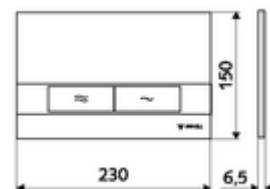

codice articolo: 03 120 06 99

Risciacquo normale e di risparmio. Azionamento dall'alto o da davanti

Dati tecnici

- Materiale: Plastica
- Superficie: Frontalino cromato
- Dimensioni frontalino: L 230 mm x A 150 mm x P 6,5 mm

Dati di consegna

- Peso: 0,40 kg/Pezzo
- Unità d'imballaggio: 1

In combinazione con

Modulo per WC MONTUS Flow	Articolo no.: 03 038 00 99 oppure
Modulo per WC MONTUS Flow H	Articolo no.: 03 037 00 99 oppure
Modulo per WC MONTUS	Articolo no.: 03 056 00 99 oppure
Modulo per WC MONTUS	Articolo no.: 03 057 00 99 oppure
Modulo per WC MONTUS	Articolo no.: 03 066 00 99 oppure
Modulo per WC MONTUS	Articolo no.: 03 060 00 99 oppure
Modulo per WC MONTUS	Articolo no.: 03 061 00 99 oppure
Modulo per WC MONTUS	Articolo no.: 03 058 00 99 oppure
Modulo per WC MONTUS	Articolo no.: 03 059 00 99 oppure
Cassetta di cacciata WC sottotraccia MONTUS	Articolo no.: 03 073 00 99 oppure