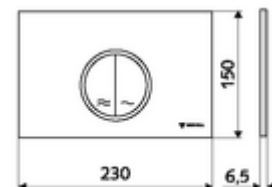

codice articolo: 03 119 64 99

Risciacquo normale e di risparmio. Azionamento dall'alto o da davanti

Dati tecnici

- Materiale: Plastica
- Superficie: Frontalino Cromato opaco
- Dimensioni frontalino: L 230 mm x A 150 mm x P 6,5 mm

Dati di consegna

- Peso: 0,39 kg/Pezzo
- Unità d'imballaggio: 1

In combinazione con

Modulo per WC MONTUS Flow

Modulo per WC MONTUS Flow H

Modulo per WC MONTUS

Modulo per WC MONTUS

Modulo per WC MONTUS