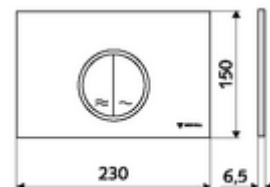

### Dati tecnici

- Materiale: Plastica
- Superficie: Frontalino Bianco
- Dimensioni frontalino: L 230 mm x A 150 mm x P 6,5 mm

### Dati di consegna

- Peso: 0,38 kg/Pezzo
- Unità d'imballaggio: 1