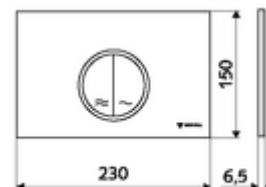

codice articolo: 03 119 06 99

WC-Betätigungsplatte MONTUS CIRCUM

Risciacquo normale e di risparmio. Azionamento dall'alto o da davanti

Dati tecnici

- Materiale: Plastica
- Superficie: Frontalino cromato
- Dimensioni frontalino: L 230 mm x A 150 mm x P 6,5 mm

Dati di consegna

- Peso: 0,38 kg/Pezzo
- Unità d'imballaggio: 1

In combinazione con

Modulo per WC MONTUS Flow

Modulo per WC MONTUS Flow H

Modulo per WC MONTUS

Modulo per WC MONTUS

Modulo per WC MONTUS

Modulo per WC MONTUS

Modulo per WC MONTUS

Modulo per WC MONTUS

Modulo per WC MONTUS

Cassetta di cacciata WC sottotraccia MONTUS

Articolo no.: 03 038 00 99 oppure

Articolo no.: 03 037 00 99 oppure

Articolo no.: 03 056 00 99 oppure

Articolo no.: 03 057 00 99 oppure

Articolo no.: 03 066 00 99 oppure

Articolo no.: 03 060 00 99 oppure

Articolo no.: 03 061 00 99 oppure

Articolo no.: 03 058 00 99 oppure

Articolo no.: 03 059 00 99 oppure

Articolo no.: 03 073 00 99 oppure