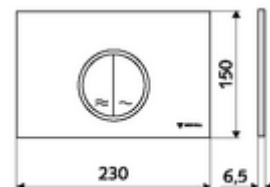

### Dati tecnici

- Materiale: Plastica
- Superficie: Frontalino cromato
- Dimensioni frontalino: L 230 mm x A 150 mm x P 6,5 mm

### Dati di consegna

- Peso: 0,38 kg/Pezzo
- Unità d'imballaggio: 1