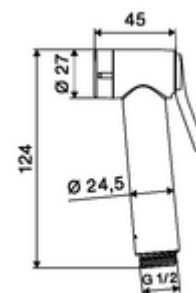

codice articolo: 03 146 06 99

Set doccetta bidet Trend

In dotazione

- Doccetta per bidet Trend
  - Limitatore di flusso
  - Arresto acqua
- Tubo doccetta con protezione antirotazione
- Supporto parete
- Materiale di fissaggio

Dati tecnici

- Portata a 3 bar: 6 l/min
- Pressione: 0,5 - 5,0 bar
- Max. pressione statica: 6 bar
- Attacco: DN 15 R 1/2 F
- Materiale: Doccetta manuale Plastica, Supporto parete Plastica
- Superficie: Doccetta manuale cromato, Supporto parete cromato
- Lunghezza tubo doccetta: 1200 mm

Dati di consegna

- Peso: 0,44 kg/Pezzo
- Unità d'imballaggio: 1

Articoli abbinati consigliati

Rubinetto sottolavabo combinato COMFORT	Articolo no.: 03 570 06 99
Rubinetto sottolavabo con funzione di regolazione	Articolo no.: 05 346 06 99
Rubinetto sottolavabo con funzione di regolazione COMFORT	Articolo no.: 05 217 06 99
Rubinetto sottolavabo con funzione di regolazione COMFORT con filtro	Articolo no.: 05 431 06 99
Aeratore tubo	Articolo no.: 28 612 06 99
Aeratore tubo	Articolo no.: 28 617 06 99

Istruzioni di assemblaggio

- Si prega di rispettare le norme e specifiche locali durante il montaggio.