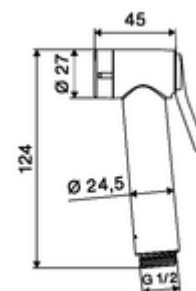

codice articolo: 03 146 06 99

Set doccetta bidet Trend

In dotazione

- Doccetta per bidet Trend
  - Limitatore di flusso
  - Arresto acqua
- Tubo doccetta con protezione antirotazione
- Supporto parete
- Materiale di fissaggio

Dati tecnici

- Portata a 3 bar: 6 l/min
- Pressione: 0,5 - 5,0 bar
- Max. pressione statica: 6 bar
- Attacco: DN 15 R 1/2 F
- Materiale: Doccetta manuale Plastica, Supporto parete Plastica
- Superficie: Doccetta manuale cromato, Supporto parete cromato
- Lunghezza tubo doccetta: 1200 mm

Dati di consegna

- Peso: 0,44 kg/Pezzo
- Unità d'imballaggio: 1

Articoli abbinati consigliati

Rubinetto sottolavabo combinato COMFORT	Articolo no.: 03 570 06 99
Rubinetto sottolavabo con funzione di regolazione	Articolo no.: 05 346 06 99
Rubinetto sottolavabo con funzione di regolazione COMFORT	Articolo no.: 05 217 06 99
Rubinetto sottolavabo con funzione di regolazione COMFORT con filtro	Articolo no.: 05 431 06 99
Aeratore tubo	Articolo no.: 28 612 06 99
Aeratore tubo	Articolo no.: 28 617 06 99

Istruzioni di assemblaggio

- Si prega di rispettare le norme e specifiche locali durante il montaggio.