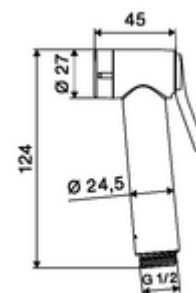

codice articolo: 03 145 06 99

Set doccetta bidet Trend

In dotazione

- Doccetta per bidet Trend
  - Limitatore di flusso
  - Arresto acqua
- Tubo doccetta con protezione antirotazione
- Supporto parete
- Materiale di fissaggio

Dati tecnici

- Portata a 3 bar: 6 l/min
- Pressione: 0,5 - 5,0 bar
- Max. pressione statica: 6 bar
- Attacco: DN 15 R 1/2 F
- Materiale: Doccetta manuale Plastica, Supporto parete Plastica
- Superficie: Doccetta manuale cromato, Supporto parete cromato
- Lunghezza tubo doccetta: 900 mm

Dati di consegna

- Peso: 0,25 kg/Pezzo
- Unità d'imballaggio: 1

Articoli abbinati consigliati

Rubinetto sottolavabo combinato COMFORT	Articolo no.: 03 570 06 99
Rubinetto sottolavabo con funzione di regolazione	Articolo no.: 05 346 06 99
Rubinetto sottolavabo con funzione di regolazione COMFORT	Articolo no.: 05 217 06 99
Rubinetto sottolavabo con funzione di regolazione COMFORT con filtro	Articolo no.: 05 431 06 99
Aeratore tubo	Articolo no.: 28 612 06 99
Aeratore tubo	Articolo no.: 28 617 06 99

Istruzioni di assemblaggio

- Si prega di rispettare le norme e specifiche locali durante il montaggio.