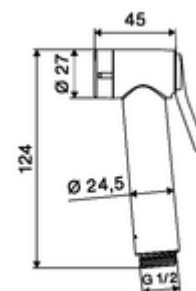

codice articolo: 03 145 06 99

Set doccetta bidet Trend

In dotazione

- Doccetta per bidet Trend
  - Limitatore di flusso
  - Arresto acqua
- Tubo doccetta con protezione antirotazione
- Supporto parete
- Materiale di fissaggio

Dati tecnici

- Portata a 3 bar: 6 l/min
- Pressione: 0,5 - 5,0 bar
- Max. pressione statica: 6 bar
- Attacco: DN 15 R 1/2 F
- Materiale: Doccetta manuale Plastica, Supporto parete Plastica
- Superficie: Doccetta manuale cromato, Supporto parete cromato
- Lunghezza tubo doccetta: 900 mm

Dati di consegna

- Peso: 0,25 kg/Pezzo
- Unità d'imballaggio: 1

Articoli abbinati consigliati

Rubinetto sottolavabo combinato COMFORT	Articolo no.: 03 570 06 99
Rubinetto sottolavabo con funzione di regolazione	Articolo no.: 05 346 06 99
Rubinetto sottolavabo con funzione di regolazione COMFORT	Articolo no.: 05 217 06 99
Rubinetto sottolavabo con funzione di regolazione COMFORT con filtro	Articolo no.: 05 431 06 99
Aeratore tubo	Articolo no.: 28 612 06 99
Aeratore tubo	Articolo no.: 28 617 06 99

Istruzioni di assemblaggio

- Si prega di rispettare le norme e specifiche locali durante il montaggio.