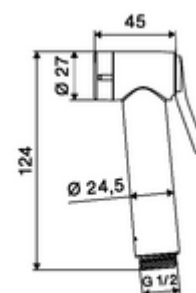

codice articolo: 03 145 06 99

Set doccetta bidet Trend

In dotazione

- Doccetta per bidet Trend
  - Limitatore di flusso
  - Arresto acqua
- Tubo doccetta con protezione antirotazione
- Supporto parete
- Materiale di fissaggio

Dati tecnici

- Portata a 3 bar: 6 l/min
- Pressione: 0,5 - 5,0 bar
- Max. pressione statica: 6 bar
- Attacco: DN 15 R 1/2 F
- Materiale: Doccetta manuale Plastica, Supporto parete Plastica
- Superficie: Doccetta manuale cromato, Supporto parete cromato
- Lunghezza tubo doccetta: 900 mm

Dati di consegna

- Peso: 0,25 kg/Pezzo
- Unità d'imballaggio: 1

Articoli abbinati consigliati

Rubinetto sottolavabo combinato COMFORT	Articolo no.: 03 570 06 99
Rubinetto sottolavabo con funzione di regolazione	Articolo no.: 05 346 06 99
Rubinetto sottolavabo con funzione di regolazione COMFORT	Articolo no.: 05 217 06 99
Rubinetto sottolavabo con funzione di regolazione COMFORT con filtro	Articolo no.: 05 431 06 99
Aeratore tubo	Articolo no.: 28 612 06 99
Aeratore tubo	Articolo no.: 28 617 06 99

Istruzioni di assemblaggio

- Si prega di rispettare le norme e specifiche locali durante il montaggio.