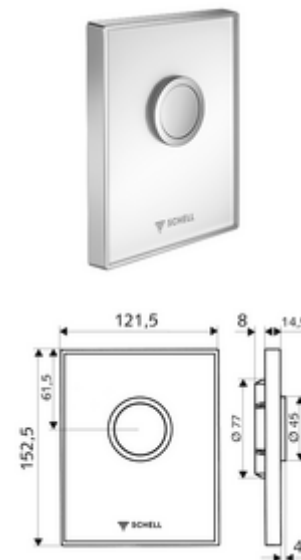

## Placca di comando per orinatoi AMBITION

Per sciacquone orinatoio sottotraccia COMPACT II SCHELL.

### In dotazione

- Placca di comando dal design particolare in vetro infrangibile
  - Tasto di attivazione in ottone
- Cartuccia a chiusura temporizzata con prefiltro con foratura ugello
- Telaio di montaggio

### Dati tecnici

- Quantità di cacciata regolabile: 1,0 - 6,0 l
- Materiale: Attivazione Ottone, Frontalino Vetro di sicurezza (ESD), Telaio Plastica
- Superficie: Attivazione cromato, Frontalino Bianco, Telaio cromato
- Dimensioni frontalino: L 121,5 mm x A 152,5 mm x P 14,5 mm