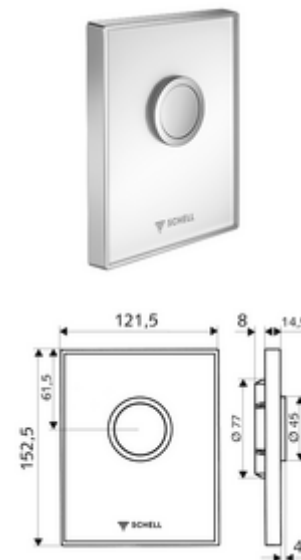

codice articolo: 02 823 00 99

Placca di comando per orinatoi AMBITION

Per sciacquone orinatoio sottotraccia COMPACT II SCHELL.

In dotazione

- Placca di comando dal design particolare in vetro infrangibile
  - Tasto di attivazione in ottone
- Cartuccia a chiusura temporizzata con prefiltro con foratura ugello
- Telaio di montaggio

Dati tecnici

- Quantità di cacciata regolabile: 1,0 - 6,0 l
- Materiale: Attivazione Ottone, Frontalino Vetro di sicurezza (ESD), Telaio Plastica
- Superficie: Attivazione cromato, Frontalino Bianco, Telaio cromato
- Dimensioni frontalino: L 121,5 mm x A 152,5 mm x P 14,5 mm

Dati di consegna

- Peso: 0,73 kg/Pezzo
- Unità d'imballaggio: 1

Articoli abbinati necessari

Modulo per orinatoio MONTUS

Articolo no.: 03 075 00 99 oppure

Sciacquone orinatoio sottotraccia COMPACT II

Articolo no.: 01 193 00 99 oppure

un avviso

- Articolo di fine scorta, disponibile fino ad esaurimento