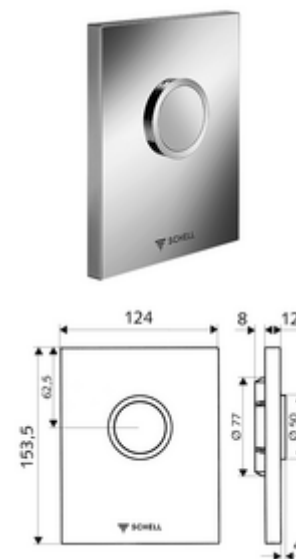

codice articolo: 02 801 28 99

Placca di comando per orinatoi EDITION Versione antivandalismo

Per sciacquone orinatoio sottotraccia COMPACT II SCHELL.

In dotazione

- Placca di comando dal design particolare
  - Tasto di attivazione
- Cartuccia a chiusura temporizzata con prefiltro con foratura ugello
- Telaio di montaggio
- Materiale di fissaggio

Dati tecnici

- Quantità di cacciata regolabile: 1,0 - 6,0 l
- Materiale: Attivazione Ghisa in pressofusione zincata, Frontalino Acciaio inossidabile
- Superficie: Attivazione cromato, Frontalino Acciaio inossidabile spazzolato
- Dimensioni frontalino: L 120 mm x A 150 mm x P 12 mm

Dati di consegna

- Peso: 0,60 kg/Pezzo
- Unità d'imballaggio: 1

Articoli abbinati necessari

Modulo per orinatoio MONTUS

Articolo no.: 03 075 00 99 oppure

Sciacquone orinatoio sottotraccia COMPACT II

Articolo no.: 01 193 00 99 oppure