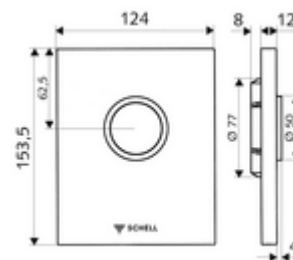

codice articolo: 02 801 28 99

Placca di comando per orinatoiri EDITION Versione antivandalismo

Per sciacquone orinatoio sottotraccia COMPACT II SCHELL.

In dotazione

- Placca di comando dal design particolare
  - Tasto di attivazione
- Cartuccia a chiusura temporizzata con prefiltro con foratura ugello
- Telaio di montaggio
- Materiale di fissaggio

Dati tecnici

- Quantità di cacciata regolabile: 1,0 - 6,0 l
- Materiale: Attivazione Ghisa in pressofusione zincata, Frontalino Acciaio inossidabile
- Superficie: Attivazione cromato, Frontalino Acciaio inossidabile spazzolato
- Dimensioni frontalino: L 120 mm x A 150 mm x P 12 mm

Dati di consegna

- Peso: 0,60 kg/Pezzo
- Unità d'imballaggio: 1

Articoli abbinati necessari

Modulo per orinatoio MONTUS

Articolo no.: 03 075 00 99 oppure

Sciacquone orinatoio sottotraccia COMPACT II

Articolo no.: 01 193 00 99 oppure