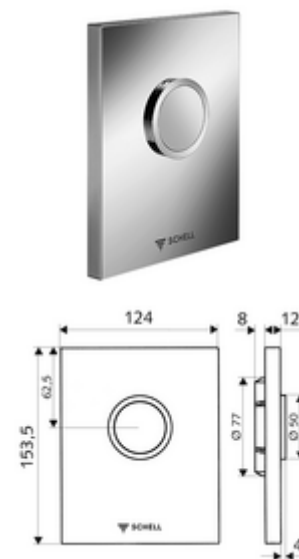

codice articolo: 02 800 15 99

Placca di comando per orinatoi EDITION

Per sciacquone orinatoio sottotraccia COMPACT II SCHELL.

In dotazione

- Placca di comando dal design particolare
  - Tasto di attivazione
- Cartuccia a chiusura temporizzata con prefiltro con foratura ugello
- Telaio di montaggio
- Materiale di fissaggio

Dati tecnici

- Quantità di cacciata regolabile: 1,0 - 6,0 l
- Materiale: Attivazione Plastica, Frontalino Plastica
- Superficie: Attivazione Bianco alpino, Frontalino Bianco alpino
- Dimensioni frontalino: L 124 mm x A 153,5 mm x P 12 mm

Dati di consegna

- Peso: 0,48 kg/Pezzo
- Unità d'imballaggio: 1

Articoli abbinati necessari

Modulo per orinatoio MONTUS

Articolo no.: 03 075 00 99 oppure

Sciacquone orinatoio sottotraccia COMPACT II

Articolo no.: 01 193 00 99 oppure