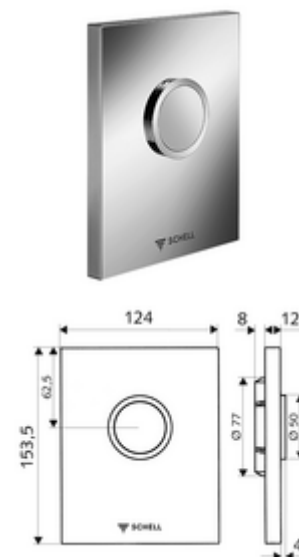

codice articolo: 02 800 06 99

Placca di comando per orinatoi EDITION

Per sciacquone orinatoio sottotraccia COMPACT II SCHELL.

In dotazione

- Placca di comando dal design particolare
  - Tasto di attivazione
- Cartuccia a chiusura temporizzata con prefiltro con foratura ugello
- Telaio di montaggio
- Materiale di fissaggio

Dati tecnici

- Quantità di cacciata regolabile: 1,0 - 6,0 l
- Materiale: Attivazione Plastica, Frontalino Plastica
- Superficie: Attivazione cromato, Frontalino cromato
- Dimensioni frontalino: L 124 mm x A 153,5 mm x P 12 mm

Dati di consegna

- Peso: 0,53 kg/Pezzo
- Unità d'imballaggio: 1

Articoli abbinati necessari

Modulo per orinatoio MONTUS

Articolo no.: 03 075 00 99 oppure

Sciacquone orinatoio sottotraccia COMPACT II

Articolo no.: 01 193 00 99 oppure