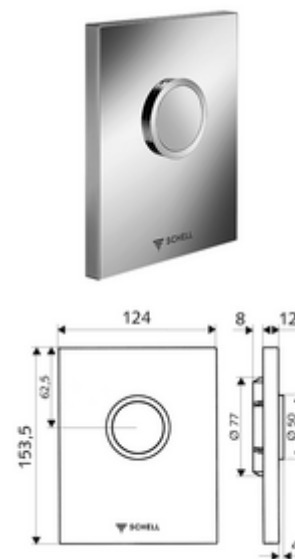

codice articolo: 02 800 06 99

Placca di comando per orinatoi EDITION

Per sciacquone orinatoio sottotraccia COMPACT II SCHELL.

In dotazione

- Placca di comando dal design particolare
  - Tasto di attivazione
- Cartuccia a chiusura temporizzata con prefiltro con foratura ugello
- Telaio di montaggio
- Materiale di fissaggio

Dati tecnici

- Quantità di cacciata regolabile: 1,0 - 6,0 l
- Materiale: Attivazione Plastica, Frontalino Plastica
- Superficie: Attivazione cromato, Frontalino cromato
- Dimensioni frontalino: L 124 mm x A 153,5 mm x P 12 mm

Dati di consegna

- Peso: 0,53 kg/Pezzo
- Unità d'imballaggio: 1

Articoli abbinati necessari

Modulo per orinatoio MONTUS

Articolo no.: 03 075 00 99 oppure

Sciacquone orinatoio sottotraccia COMPACT II

Articolo no.: 01 193 00 99 oppure