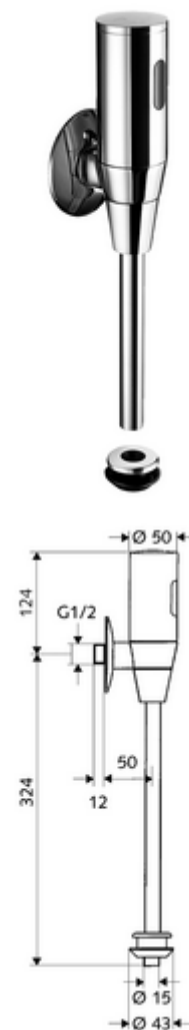

Dati tecnici

- Possibilità di impostazione con SSC
  - Raggio d'azione del sensore (corto, medio, lungo)
  - Tempo di cacciata (1 - 15 s)
  - Programma di risciacquo anti-ristagno (spento/5-600 s, ogni 240 h dopo l'ultimo utilizzo / ogni 1-240 h)
  - Prelavaggio (spento/1 s, tempo di blocco 5-60 min dopo l'ultimo utilizzo)
  - Funzionamento stadio automatico (spento /1 s per utente, risciacquo principale dopo 20-60 s dopo l'ultimo utilizzo)
  - Risciacquo sifone intercettatore odori (spento/ 1-240 ore dopo l'ultima cacciata)
  - Modalità risparmio energetico (spenta/1-254 ore dopo l'ultima cacciata)
- Possibilità di impostazione con riflesso di prossimità
  - Raggio d'azione del sensore (corto, medio, lungo)
  - Programma di risciacquo anti-ristagno (spento/30 s, ogni 24 h dopo l'ultimo utilizzo / ogni 24 h)
  - Prelavaggio (spento 1 s)
  - Funzione stadi automatica (spenta / 1 s per utente)
  - Risciacquo sifone intercettatore odori (spento / acceso)
  - Tempo di cacciata (1 - 15 s)
- Pressione: 1,0 - 5,0 bar
- Attacco: DN 15 R 1/2 M
- Uscita: Raccordo interno Ø 43 mm (tubo di cacciata Ø 15 mm)
- Portata: 0,3 l/s, conformi alla norma europea UNI EN 12541
- Materiale: Pezzi conduttori acqua Ottone conforme alla norma tedesca TrinkwV
- Superficie: cromato
- Certificati: PA-IX 8952/II, Belgaqua
- Classe di insonorizzazione: II, al 100% di portata

Dati di consegna

- Peso: 1,27 kg/Pezzo
- Unità d'imballaggio: 1