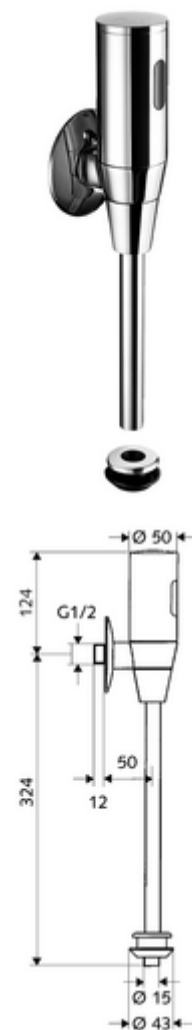

Dati tecnici

- Possibilità di impostazione con SSC
  - Raggio d'azione del sensore (corto, medio, lungo)
  - Tempo di cacciata (1 - 15 s)
  - Programma di risciacquo anti-ristagno (spento/5-600 s, ogni 240 h dopo l'ultimo utilizzo / ogni 1-240 h)
  - Prelavaggio (spento/1 s, tempo di blocco 5-60 min dopo l'ultimo utilizzo)
  - Funzionamento stadio automatico (spento /1 s per utente, risciacquo principale dopo 20-60 s dopo l'ultimo utilizzo)
  - Risciacquo sifone intercettatore odori (spento/ 1-240 ore dopo l'ultima cacciata)
  - Modalità risparmio energetico (spenta/1-254 ore dopo l'ultima cacciata)
- Possibilità di impostazione con riflesso di prossimità
  - Raggio d'azione del sensore (corto, medio, lungo)
  - Programma di risciacquo anti-ristagno (spento/30 s, ogni 24 h dopo l'ultimo utilizzo / ogni 24 h)
  - Prelavaggio (spento 1 s)
  - Funzione stadi automatica (spenta / 1 s per utente)
  - Risciacquo sifone intercettatore odori (spento / acceso)
  - Tempo di cacciata (1 - 15 s)
- Pressione: 1,0 - 5,0 bar
- Attacco: DN 15 R 1/2 M
- Uscita: Raccordo interno Ø 43 mm (tubo di cacciata Ø 15 mm)
- Portata: 0,3 l/s, conformi alla norma europea UNI EN 12541
- Materiale: Pezzi conduttori acqua Ottone conforme alla norma tedesca TrinkwV
- Superficie: cromato
- Certificati: PA-IX 8952/II, Belgaqua
- Classe di insonorizzazione: II, al 100% di portata

Dati di consegna

- Peso: 1,27 kg/Pezzo
- Unità d'imballaggio: 1