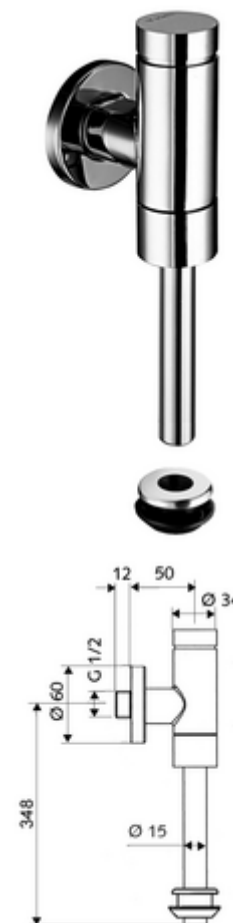

codice articolo: 02 484 06 99

Sciacquone orinatoio esterno SCHELLOMAT BASIC SV, DN 15 Modello Benelux

Versione in robusto metallo con pulsante in ottone. conforme alla norma europea UNI EN 12541.

In dotazione

- Sciacquone orinatoio esterno
 - Cartuccia a chiusura temporizzata con prefiltro con foratura ugello
 - Rubinetto di arresto
- Raccordo interno orinatoio
- Rosetta scorrevole Ø 60 mm

Dati tecnici

- Pressione: 0,8 - 5,0 bar
- Attacco: DN 15 R 1/2 M
- Uscita: Raccordo interno Ø 43 mm (tubo di cacciata Ø 15 mm)
- Portata: 0,0 - 0,3 l/s
- Quantità di cacciata regolabile: 1,0 - 6,0 l
- Materiale: Pezzi conduttori acqua Ottone conforme alla norma tedesca TrinkwV, Plastica
- Superficie: cromato
- Certificati: PA-IX 9892/II, DIN-DVGW, Belgaqua
- Classe di insonorizzazione: II, al 100% di portata

Dati di consegna

- Peso: 0,82 kg/Pezzo
- Unità d'imballaggio: 1

Articoli abbinati consigliati

Tubo di cacciata Ø 15 mm

Articolo no.: 50 744 06 99

Modulo per orinatoio MONTUS

Articolo no.: 03 090 00 99