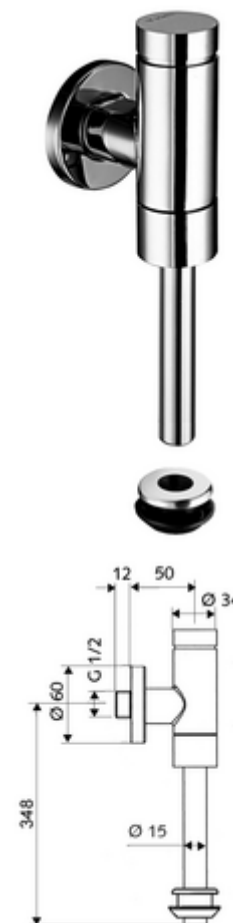

## Sciacquone orinatoio esterno SCHELLOMAT Basic DN 15 Modello Benelux

Versione in robusto metallo con pulsante in ottone. conforme alla norma europea UNI EN 12541.

### In dotazione

- Sciacquone orinatoio esterno
  - Cartuccia a chiusura temporizzata con prefiltro con foratura ugello
- Raccordo interno orinatoio
- Rosetta scorrevole Ø 60 mm
- Tubo di cacciata Ø 15 mm x 314 mm, con ruttore del collettore

### Dati tecnici

- Pressione: 0,8 - 5,0 bar
- Attacco: DN 15 R 1/2 M
- Uscita: Raccordo interno Ø 43 mm (tubo di cacciata Ø 15 mm)
- Portata: 0,0 - 0,3 l/s
- Quantità di cacciata regolabile: 1,0 - 6,0 l
- Materiale: Pezzi conduttori acqua Ottone conforme alla norma tedesca TrinkwV, Plastica
- Superficie: cromato
- Certificati: PA-IX 9892/II, DIN-DVGW, Belgaqua
- Classe di insonorizzazione: II, al 100% di portata

### Articoli abbinati consigliati

Tubo di cacciata Ø 15 mm

Articolo no.: 50 744 06 99

Modulo per orinatoio MONTUS

Articolo no.: 03 090 00 99