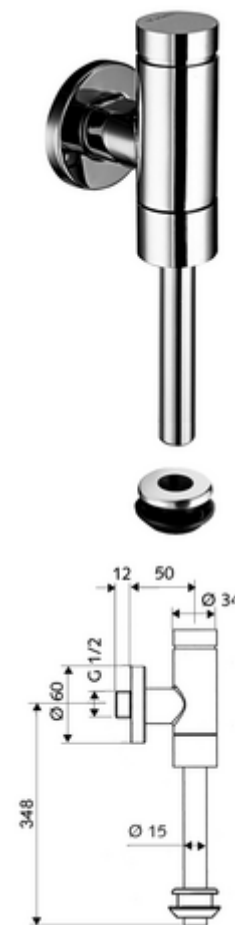

## Sciacquone orinatoio esterno SCHELLOMAT Basic DN 15 Modello Benelux

Versione in robusto metallo con pulsante in ottone. conforme alla norma europea UNI EN 12541.

### In dotazione

- Sciacquone orinatoio esterno
  - Cartuccia a chiusura temporizzata con prefiltro con foratura ugello
- Raccordo esterno orinatoio
- Rosetta scorrevole Ø 60 mm

### Dati tecnici

- Pressione: 0,8 - 5,0 bar
- Attacco: DN 15 R 1/2 M
- Uscita: Tubo di cacciata Ø 15 mm
- Portata: 0,0 - 0,3 l/s
- Quantità di cacciata regolabile: 1,0 - 6,0 l
- Materiale: Pezzi conduttori acqua Ottone conforme alla norma tedesca TrinkwV, Plastica
- Superficie: cromato
- Certificati: PA-IX 9892/II, DIN-DVGW, Belgaqua
- Classe di insonorizzazione: II, al 100% di portata

### Articoli abbinati consigliati

Tubo di cacciata Ø 15 mm

Articolo no.: 50 744 06 99

Modulo per orinatoio MONTUS

Articolo no.: 03 090 00 99