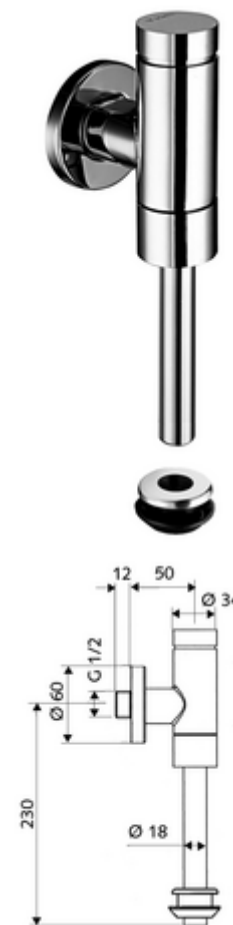

## Sciacquone orinatoio esterno SCHELLOMAT Basic SV DN 15

Versione in robusto metallo con pulsante in ottone. conforme alla norma europea UNI EN 12541.

### In dotazione

- Sciacquone orinatoio esterno
  - Cartuccia a chiusura temporizzata con prefiltro con foratura ugello
  - Rubinetto di arresto
- Raccordo interno orinatoio
- Rosetta scorrevole Ø 60 mm
- Tubo di cacciata Ø 18 mm x 193 mm

### Dati tecnici

- Pressione: 0,8 - 5,0 bar
- Max. pressione statica: 8 bar
- Attacco: DN 15 R 1/2 M
- Uscita: Raccordo interno Ø 43 mm (tubo di cacciata Ø 18 mm)
- Portata: - 0,3 l/s
- Quantità di cacciata regolabile: 1,0 - 6,0 l
- Materiale: Alloggiamento Ottone, Pezzi conduttori acqua Ottone conforme alla norma tedesca TrinkwV, Plastica
- Superficie: cromato
- Certificati: PA-IX 9892/II, DIN-DVGW
- Classe di insonorizzazione: II, al 100% di portata

### Articoli abbinati consigliati

|                                   |                            |        |
|-----------------------------------|----------------------------|--------|
| Tubo di cacciata Ø 18 mm a gomito | Articolo no.: 50 223 06 99 | oppure |
| Raccordo esterno orinatoio        | Articolo no.: 27 820 06 99 |        |
| Modulo per orinatoio MONTUS       | Articolo no.: 03 090 00 99 |        |