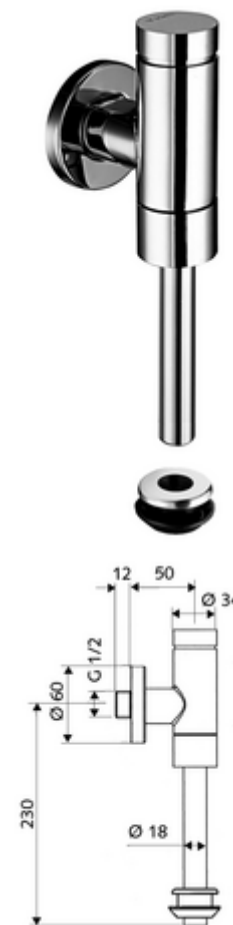

codice articolo: 02 477 06 99

Sciacquone orinatoio esterno SCHELLOMAT Basic SV DN 15

Versione in robusto metallo con pulsante in ottone. conforme alla norma europea UNI EN 12541.

In dotazione

- Sciacquone orinatoio esterno
  - Cartuccia a chiusura temporizzata con prefiltro con foratura ugello
  - Rubinetto di arresto
- Raccordo interno orinatoio
- Rosetta scorrevole Ø 60 mm
- Tubo di cacciata Ø 18 mm x 193 mm

Dati tecnici

- Pressione: 0,8 - 5,0 bar
- Max. pressione statica: 8 bar
- Attacco: DN 15 R 1/2 M
- Uscita: Raccordo interno Ø 43 mm (tubo di cacciata Ø 18 mm)
- Portata: - 0,3 l/s
- Quantità di cacciata regolabile: 1,0 - 6,0 l
- Materiale: Alloggiamento Ottone, Pezzi conduttori acqua Ottone conforme alla norma tedesca TrinkwV, Plastica
- Superficie: cromato
- Certificati: PA-IX 9892/II, DIN-DVGW
- Classe di insonorizzazione: II, al 100% di portata

Dati di consegna

- Peso: 0,71 kg/Pezzo
- Unità d'imballaggio: 1

Articoli abbinati consigliati

Tubo di cacciata Ø 18 mm a gomito	Articolo no.: 50 223 06 99	oppure
Raccordo esterno orinatoio	Articolo no.: 27 820 06 99	
Modulo per orinatoio MONTUS	Articolo no.: 03 090 00 99