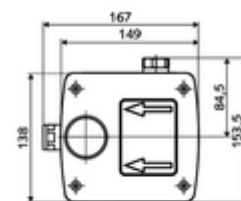

codice articolo: 01 947 00 99

Masterbox WBW-E-V sottotraccia Acqua fredda / acqua premiscelata

Per miscelatori per lavabo sottotraccia LINUS W-E-V. Attivazione elettronica. Con guide di fissaggio a tenuta ed un rubinetto di arresto interno.

In dotazione

- Masterbox
  - Alloggiamento erogazione a parete
  - Valvola di non ritorno (UNI EN 1717:EB)
  - Prefiltro
  - Valvola elettromagnetica da 6 V
  - Corpo da incassatura sotto traccia
  - Miscelatore per lavabo sotto intonaco con rubinetto di arresto
- Raccordo di cacciata
- Coperchio pulizia

Dati tecnici

- Portata a 3 bar: 15 l/min
- Pressione: 1,0 - 5,0 bar
- Max. pressione statica: 8 bar
- Temperatura d'esercizio max.: 70 °C (80 °C per disinfezione termica)
- Profondità d'incasso: 100 - 124 mm
- Attacco: R 1/2 F
- Materiale: Alloggiamento Plastica, Condotto dell'acqua Ottone resistente alla dezincatura conforme alla norma tedesca sull'acqua TrinkwV
- Dimensioni: L 149 mm x A 138 mm x P 140 mm
- Certificati: P-IX 18008/IA, Belgaqua
- Classe di insonorizzazione: I
- Classe di portata: A

Dati di consegna

- Peso: 1,98 kg/Pezzo
- Unità d'imballaggio: 1

Articoli abbinati necessari

Miscelatore per lavabo sottotraccia LINUS W-E-V Articolo no.: 01 938 06 99 oppure
Miscelatore per lavabo sottotraccia LINUS W-E-V Articolo no.: 01 939 06 99 oppure
Miscelatore per lavabo sottotraccia LINUS W-E-V Articolo no.: 01 938 28 99 oppure
Miscelatore per lavabo sottotraccia LINUS W-E-V Articolo no.: 01 939 28 99 oppure
Miscelatore per lavabo sottotraccia LINUS W-E-V Articolo no.: 01 941 06 99 oppure
Miscelatore per lavabo sottotraccia LINUS W-E-V Articolo no.: 01 942 06 99 oppure
Miscelatore per lavabo sottotraccia LINUS W-E-V Articolo no.: 01 941 28 99 oppure
Miscelatore per lavabo sottotraccia LINUS W-E-V Articolo no.: 01 942 28 99 oppure
Per l'impermeabilizzazione conformemente alla norma DIN 18534
Collare estensibile Articolo no.: 00 919 00 99

Articoli abbinati consigliati

Modulo lavabo MONTUS Articolo no.: 03 088 00 99