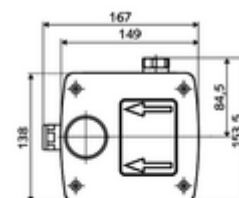

codice articolo: 01 947 00 99

Masterbox WBW-E-V sottotraccia Acqua fredda / acqua premiscelata

Per miscelatori per lavabo sottotraccia LINUS W-E-V. Attivazione elettronica. Con guide di fissaggio a tenuta ed un rubinetto di arresto interno.

In dotazione

- Masterbox
  - Alloggiamento erogazione a parete
  - Valvola di non ritorno (UNI EN 1717:EB)
  - Prefiltro
  - Valvola elettromagnetica da 6 V
  - Corpo da incassatura sotto traccia
  - Miscelatore per lavabo sotto intonaco con rubinetto di arresto
- Raccordo di cacciata
- Coperchio pulizia

Dati tecnici

- Portata a 3 bar: 15 l/min
- Pressione: 1,0 - 5,0 bar
- Max. pressione statica: 8 bar
- Temperatura d'esercizio max.: 70 °C (80 °C per disinfezione termica)
- Profondità d'incasso: 100 - 124 mm
- Attacco: R 1/2 F
- Materiale: Alloggiamento Plastica, Condotta dell'acqua Ottone resistente alla dezincatura conforme alla norma tedesca sull'acqua TrinkwV
- Dimensioni: L 149 mm x A 138 mm x P 140 mm
- Certificati: P-IX 18008/IA, Belgaqua
- Classe di insonorizzazione: I
- Classe di portata: A

Dati di consegna

- Peso: 1,98 kg/Pezzo
- Unità d'imballaggio: 1

Articoli abbinati necessari

Miscelatore per lavabo sottotraccia LINUS W-E-V Articolo no.: 01 938 06 99 oppure
Miscelatore per lavabo sottotraccia LINUS W-E-V Articolo no.: 01 939 06 99 oppure
Miscelatore per lavabo sottotraccia LINUS W-E-V Articolo no.: 01 938 28 99 oppure
Miscelatore per lavabo sottotraccia LINUS W-E-V Articolo no.: 01 939 28 99 oppure
Miscelatore per lavabo sottotraccia LINUS W-E-V Articolo no.: 01 941 06 99 oppure
Miscelatore per lavabo sottotraccia LINUS W-E-V Articolo no.: 01 942 06 99 oppure
Miscelatore per lavabo sottotraccia LINUS W-E-V Articolo no.: 01 941 28 99 oppure
Miscelatore per lavabo sottotraccia LINUS W-E-V Articolo no.: 01 942 28 99 oppure
Per l'impermeabilizzazione conformemente alla norma DIN 18534
Collare estensibile Articolo no.: 00 919 00 99

Articoli abbinati consigliati

Modulo lavabo MONTUS Articolo no.: 03 088 00 99