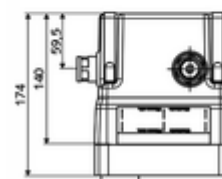

codice articolo: 01 947 00 99

Masterbox WBW-E-V sottotraccia Acqua fredda / acqua premiscelata

Per miscelatori per lavabo sottotraccia LINUS W-E-V. Attivazione elettronica. Con guide di fissaggio a tenuta ed un rubinetto di arresto interno.

In dotazione

- Masterbox
  - Alloggiamento erogazione a parete
  - Valvola di non ritorno (UNI EN 1717:EB)
  - Prefiltro
  - Valvola elettromagnetica da 6 V
  - Corpo da incassatura sotto traccia
  - Miscelatore per lavabo sotto intonaco con rubinetto di arresto
- Raccordo di cacciata
- Coperchio pulizia

Dati tecnici

- Portata a 3 bar: 15 l/min
- Pressione: 1,0 - 5,0 bar
- Max. pressione statica: 8 bar
- Temperatura d'esercizio max.: 70 °C (80 °C per disinfezione termica)
- Profondità d'incasso: 100 - 124 mm
- Attacco: R 1/2 F
- Materiale: Alloggiamento Plastica, Condotta dell'acqua Ottone resistente alla dezincatura conforme alla norma tedesca sull'acqua TrinkwV
- Dimensioni: L 149 mm x A 138 mm x P 140 mm
- Certificati: P-IX 18008/IA, Belgaqua
- Classe di insonorizzazione: I
- Classe di portata: A

Dati di consegna

- Peso: 1,98 kg/Pezzo
- Unità d'imballaggio: 1

Articoli abbinati necessari

Miscelatore per lavabo sottotraccia LINUS W-E-V Articolo no.: 01 938 06 99 oppure
Miscelatore per lavabo sottotraccia LINUS W-E-V Articolo no.: 01 939 06 99 oppure
Miscelatore per lavabo sottotraccia LINUS W-E-V Articolo no.: 01 938 28 99 oppure
Miscelatore per lavabo sottotraccia LINUS W-E-V Articolo no.: 01 939 28 99 oppure
Miscelatore per lavabo sottotraccia LINUS W-E-V Articolo no.: 01 941 06 99 oppure
Miscelatore per lavabo sottotraccia LINUS W-E-V Articolo no.: 01 942 06 99 oppure
Miscelatore per lavabo sottotraccia LINUS W-E-V Articolo no.: 01 941 28 99 oppure
Miscelatore per lavabo sottotraccia LINUS W-E-V Articolo no.: 01 942 28 99 oppure
Per l'impermeabilizzazione conformemente alla norma DIN 18534
Collare estensibile Articolo no.: 00 919 00 99

Articoli abbinati consigliati

Modulo lavabo MONTUS Articolo no.: 03 088 00 99