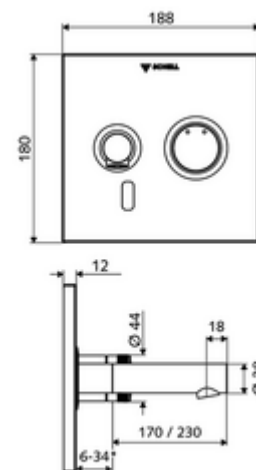

* In Abhängigkeit der SCHELL Unterputz-Masterbox

Dati di consegna

- Peso: 2,19 kg/Pezzo
- Unità d'imballaggio: 1

Articoli abbinati necessari

Masterbox WBW-E-M sottotraccia

Articolo no.: 01 946 00 99

Articoli abbinati consigliati