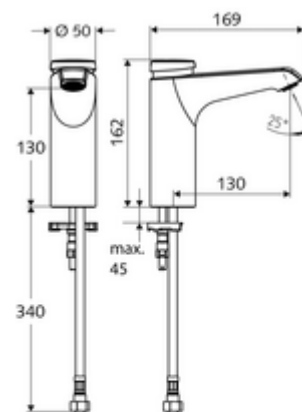

### In dotazione

- Miscelatore monoforo a chiusura temporizzata
  - Alloggiamento interamente in metallo anti atti vandalici
  - Cartuccia a chiusura temporizzata SC II
  - Regolatore del getto
- Tubo flessibile di collegamento Clean-Fix S R 3/8 F x 380 mm con prefiltro
- Materiale di fissaggio per montaggio lavabo

### Dati tecnici

- Tempo d'erogazione: 2 - 15 s regolabile (7 s Impostazione di fabbrica)
- S\_Durchfluss: max. 5 l/min indipendente dalla pressione
- Pressione: 1,0 - 5,0 bar
- Max. pressione statica: 8 bar
- Temperatura d'esercizio max.: 70 °C (80 °C per disinfezione termica)
- Attacco: R 3/8 F
- Materiale: Alloggiamento Ottone conforme alla norma tedesca TrinkwV
- Superficie: cromato
- Certificati: PA-IX 29071/IO
- Classe di insonorizzazione: I
- Classe di portata: O

### Dati di consegna

- Peso: 2,00 kg/Pezzo
- Unità d'imballaggio: 1