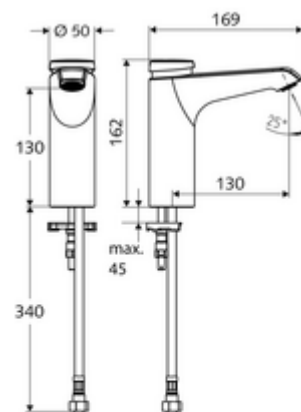

In dotazione

- Miscelatore monoforo a chiusura temporizzata
 - Alloggiamento interamente in metallo anti atti vandalici
 - Cartuccia a chiusura temporizzata SC II
 - Regolatore del getto
- Tubo flessibile di collegamento Clean-Fix S R 3/8 F x 380 mm con prefiltro
- Materiale di fissaggio per montaggio lavabo

Dati tecnici

- Tempo d'erogazione: 2 - 15 s regolabile (7 s Impostazione di fabbrica)
- S_Durchfluss: max. 5 l/min indipendente dalla pressione
- Pressione: 1,0 - 5,0 bar
- Max. pressione statica: 8 bar
- Temperatura d'esercizio max.: 70 °C (80 °C per disinfezione termica)
- Attacco: R 3/8 F
- Materiale: Alloggiamento Ottone conforme alla norma tedesca TrinkwV
- Superficie: cromato
- Certificati: PA-IX 29071/IO
- Classe di insonorizzazione: I
- Classe di portata: O

Dati di consegna

- Peso: 2,00 kg/Pezzo
- Unità d'imballaggio: 1

Articoli abbinati consigliati

Rubinetto sottolavabo con funzione di regolazione COMFORT con filtro

Articolo no.: 05 430 06 99

Piletta lavabi OPEN

Articolo no.: 02 002 06 99 oppure

Piletta lavabi PUSH OPEN

Articolo no.: 02 000 06 99 oppure

un avviso

- Nicht geeignet für Durchlauferhitzer und Kleinspeicher.