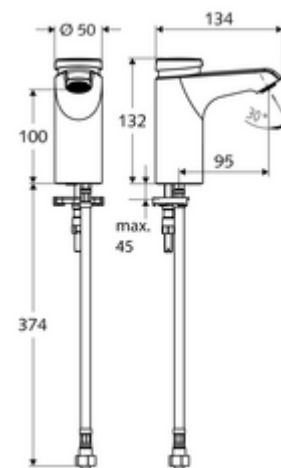

In dotazione

- Miscelatore monoforo a chiusura temporizzata
 - Alloggiamento interamente in metallo anti atti vandalici
 - Cartuccia a chiusura temporizzata SC II
 - Regolatore del getto
- Tubo flessibile di collegamento Clean-Fix S R 3/8 F x 380 mm con prefiltro
- Materiale di fissaggio per montaggio lavabo

Dati tecnici

- Tempo d'erogazione: 2 - 15 s regolabile (7 s Impostazione di fabbrica)
- S_Durchfluss: max. 5 l/min indipendente dalla pressione
- Pressione: 1,0 - 5,0 bar
- Max. pressione statica: 8 bar
- Temperatura d'esercizio max.: 70 °C (80 °C per disinfezione termica)
- Attacco: R 3/8 F
- Materiale: Alloggiamento Ottone conforme alla norma tedesca TrinkwV
- Superficie: cromato
- Certificati: PA-IX 29071/IO
- Classe di insonorizzazione: I
- Classe di portata: O

Dati di consegna

- Peso: 1,77 kg/Pezzo
- Unità d'imballaggio: 1

Articoli abbinati consigliati

Rubinetto sottolavabo con funzione di regolazione COMFORT con filtro

Articolo no.: 05 430 06 99

Piletta lavabi OPEN

Articolo no.: 02 002 06 99 oppure

Piletta lavabi PUSH OPEN

Articolo no.: 02 000 06 99 oppure

un avviso

- Nicht geeignet für Durchlauferhitzer und Kleinspeicher.