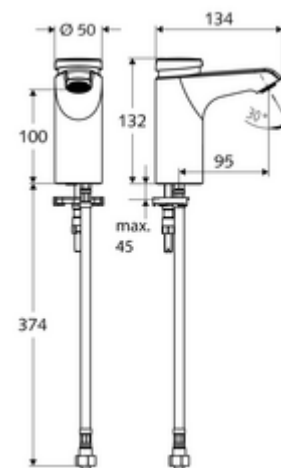

In dotazione

- Miscelatore monoforo a chiusura temporizzata
 - Cartuccia a chiusura temporizzata SC II
 - Regolatore del getto
- Tubo flessibile di collegamento Clean-Fix S R 3/8 F x 380 mm con prefiltro
- Materiale di fissaggio per montaggio lavabo

Dati tecnici

- Tempo d'erogazione: 2 - 15 s regolabile (7 s Impostazione di fabbrica)
- - Certificati: PA-IX 9892/II, DIN-DVGW,; max. 5 l/min indipendente dalla pressione
- Pressione: 1,0 - 5,0 bar
- Max. pressione statica: 8 bar
- Temperatura d'esercizio max.: 70 °C (80 °C per disinfezione termica)
- Attacco: R 3/8 F
- Materiale: Alloggiamento Ottone conforme alla norma tedesca TrinkwV
- Superficie: cromato
- Certificati: PA-IX 29071/IO
- Classe di insonorizzazione: I
- Classe di portata: O

Dati di consegna

- Peso: 1,77 kg/Pezzo
- Unità d'imballaggio: 1

Articoli abbinati consigliati

Rubinetto sottolavabo con funzione di regolazione COMFORT con filtro

Articolo no.: 05 430 06 99

Piletta lavabi OPEN

Articolo no.: 02 002 06 99 oppure

Piletta lavabi PUSH OPEN

Articolo no.: 02 000 06 99 oppure

un avviso

- Nicht geeignet für Durchlauferhitzer und Kleinspeicher.