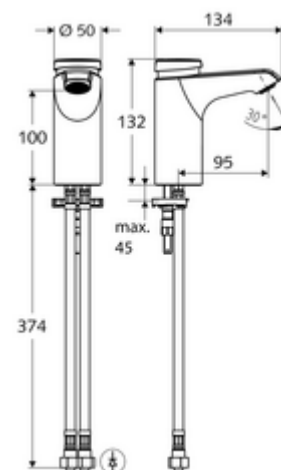

### In dotazione

- Miscelatore monoforo a chiusura temporizzata
  - Alloggiamento interamente in metallo anti atti vandalici
  - Cartuccia a chiusura temporizzata SC II con limitazione temperatura acqua calda
  - Regolatore del getto
- 2 tubi flessibili di collegamento Clean-Fix S R 3/8 F x 380 mm con valvola di non ritorno integrata (RV, UNI EN1717;EB) e prefiltro
- Materiale di fissaggio per montaggio lavabo

### Dati di consegna

- Peso: 1,85 kg/Pezzo
- Unità d'imballaggio: 1