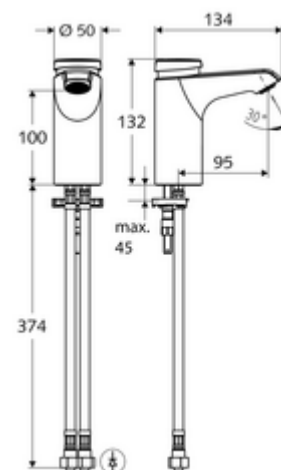

codice articolo: 02 156 06 99

Miscelatore per lavabo con chiusura temporizzata XERIS SC HD-M small - alta pressione acqua miscelata

Attivazione manuale con chiusura automatica. Facile impostazione del tempo d'erogazione

In dotazione

- Miscelatore monoforo a chiusura temporizzata
 - Alloggiamento interamente in metallo anti atti vandalici
 - Cartuccia a chiusura temporizzata SC II con limitazione temperatura acqua calda
 - Regolatore del getto
- 2 tubi flessibili di collegamento Clean-Fix S R 3/8 F x 380 mm con valvola di non ritorno integrata (RV, UNI EN1717;EB) e prefiltro
- Materiale di fissaggio per montaggio lavabo

Dati tecnici

- Tempo d'erogazione: 2 - 15 s regolabile (7 s Impostazione di fabbrica)
- S_Durchfluss: max. 5 l/min indipendente dalla pressione
- Pressione: 1,0 - 5,0 bar
- Max. pressione statica: 8 bar
- Temperatura d'esercizio max.: 70 °C (80 °C per disinfezione termica)
- Attacco: 2 R 3/8 F
- Materiale: Alloggiamento Ottone conforme alla norma tedesca TrinkwV
- Superficie: cromato
- Certificati: PA-IX 29071/IO, Belgaqua
- Classe di insonorizzazione: I
- Classe di portata: O

Dati di consegna

- Peso: 1,85 kg/Pezzo
- Unità d'imballaggio: 1

Articoli abbinati consigliati

Valvola termostatica per rubinetti sottolavabo	Articolo no.: 09 414 06 99
Valvola di pressione PBV	Articolo no.: 06 558 12 99
Rubinetto sottolavabo con funzione di regolazione COMFORT con filtro	Articolo no.: 05 430 06 99
Piletta lavabi OPEN	Articolo no.: 02 002 06 99 oppure
Piletta lavabi PUSH OPEN	Articolo no.: 02 000 06 99 oppure