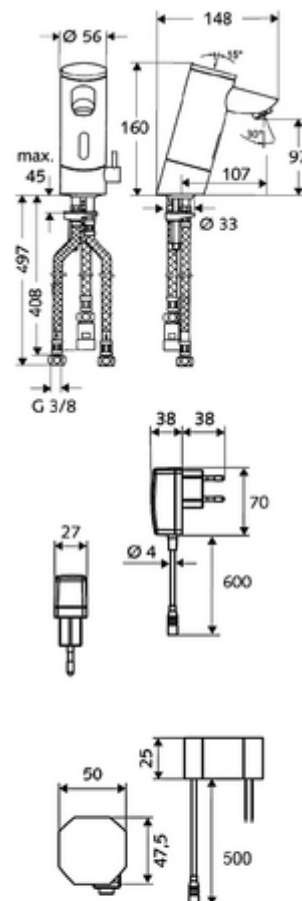

codice articolo: 01 217 06 99

Miscelatore elettronico per lavabo PURIS E ND-M Bassa pressione acqua miscelata

Con comando a sensore a infrarossi. Alimentazione da rete (alimentatore sottotraccia). Adatto al collegamento rete con il sistema di gestione acqua SWS SCHELL. Possibilità di regolare i parametri con SCHELL Single Control SSC. Per boiler aperti.

In dotazione

- Miscelatore monoforo con sensore a infrarossi
 - Cavo di collegamento da 250 mm con connettore a 3 poli, classe di protezione IP 65
 - Alloggiamento interamente in metallo anti atti vandalici
 - Valvola elettromagnetica da 6 V con prefiltro
 - Regolatore della temperatura
 - Regolatore del getto
 - Sistema elettronico a sensori infrarossi, programmabile
- Alimentatore sottotraccia da 9 V.c.c., 100 - 240 V.c.a., 50 - 60 Hz
- 3 tubi flessibili di collegamento Clean-Fix S R 3/8 F x 380 / 500 mm
- Materiale di fissaggio per montaggio lavabo

Articolo no.: 05 430 06 99

Cavo prolunga da 1,5 m

Articolo no.: 51 010 00 99