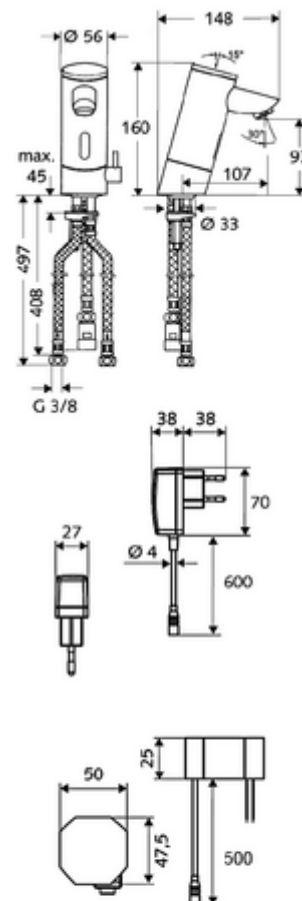

codice articolo: 01 217 06 99

Miscelatore elettronico per lavabo PURIS E ND-M Bassa pressione acqua miscelata

Con comando a sensore a infrarossi. Alimentazione da rete (alimentatore sottotraccia). Adatto al collegamento rete con il sistema di gestione acqua SWS SCHELL. Possibilità di regolare i parametri con SCHELL Single Control SSC. Per boiler aperti.

In dotazione

- Miscelatore monoforo con sensore a infrarossi
 - Cavo di collegamento da 250 mm con connettore a 3 poli, classe di protezione IP 65
 - Alloggiamento interamente in metallo anti atti vandalici
 - Valvola elettromagnetica da 6 V con prefiltro
 - Regolatore della temperatura
 - Regolatore del getto
 - Sistema elettronico a sensori infrarossi, programmabile
- Alimentatore sottotraccia da 9 V.c.c., 100 - 240 V.c.a., 50 - 60 Hz
- 3 tubi flessibili di collegamento Clean-Fix S R 3/8 F x 380 / 500 mm
- Materiale di fissaggio per montaggio lavabo

Articolo no.: 05 430 06 99

Cavo prolunga da 1,5 m

Articolo no.: 51 010 00 99