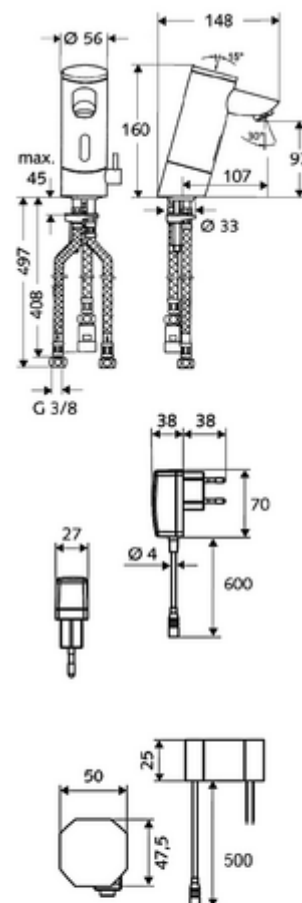

In dotazione

- Miscelatore monoforo con sensore a infrarossi
 - Cavo di collegamento da 250 mm con connettore a 3 poli, classe di protezione IP 65
 - Alloggiamento interamente in metallo anti atti vandalici
 - Valvola elettromagnetica da 6 V con prefiltro
 - Regolatore della temperatura
 - Regolatore del getto
 - Sistema elettronico a sensori infrarossi, programmabile
- Alimentatore a spina da 9 V.c.c., 100 - 240 V.c.a., 50 - 60 Hz
- 3 tubi flessibili di collegamento Clean-Fix S R 3/8 F x 380 / 500 mm
- Materiale di fissaggio per montaggio lavabo

Dati di consegna

- Peso: 2,42 kg/Pezzo
- Unità d'imballaggio: 1

Articoli abbinati consigliati

Modulo SSC Bluetooth®

Articolo no.: 00 916 00 99

Cavo prolunga da 1,5 m

Articolo no.: 51 010 00 99

Rubinetto sottolavabo con funzione di regolazione
COMFORT con filtro