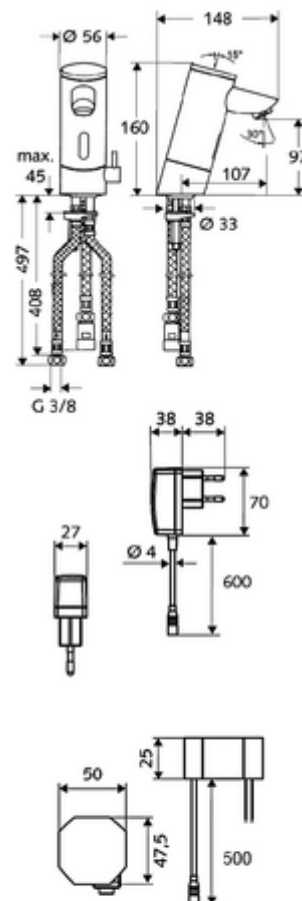

In dotazione

- Miscelatore monoforo con sensore a infrarossi
 - Cavo di collegamento da 250 mm con connettore a 3 poli, classe di protezione IP 65
 - Alloggiamento interamente in metallo anti atti vandalici
 - Valvola elettromagnetica da 6 V con prefiltro
 - Regolatore della temperatura
 - Regolatore del getto
 - Sistema elettronico a sensori infrarossi, programmabile
- Alimentatore a spina da 9 V.c.c., 100 - 240 V.c.a., 50 - 60 Hz
- 3 tubi flessibili di collegamento Clean-Fix S R 3/8 F x 380 / 500 mm
- Materiale di fissaggio per montaggio lavabo

Dati di consegna

- Peso: 2,42 kg/Pezzo
- Unità d'imballaggio: 1

Articoli abbinati consigliati

Modulo SSC Bluetooth®

Articolo no.: 00 916 00 99

Cavo prolunga da 1,5 m

Articolo no.: 51 010 00 99

Rubinetto sottolavabo con funzione di regolazione
COMFORT con filtro