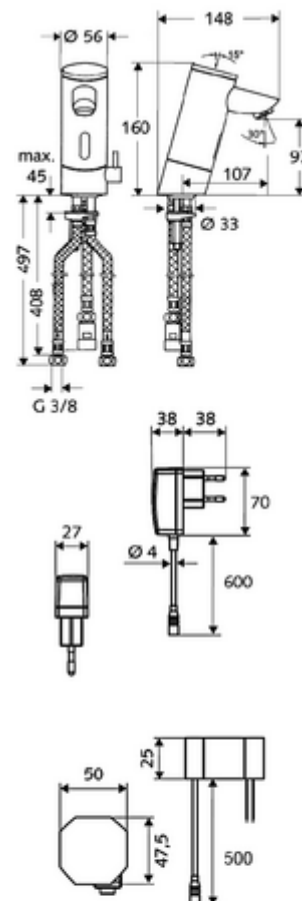

### In dotazione

- Miscelatore monoforo con sensore a infrarossi
  - Cavo di collegamento da 250 mm con connettore a 3 poli, classe di protezione IP 65
  - Alloggiamento interamente in metallo anti atti vandalici
  - Valvola elettromagnetica da 6 V con prefiltro
  - Regolatore della temperatura
  - Regolatore del getto
  - Sistema elettronico a sensori infrarossi, programmabile
- Alimentatore a spina da 9 V.c.c., 100 - 240 V.c.a., 50 - 60 Hz
- 3 tubi flessibili di collegamento Clean-Fix S R 3/8 F x 380 / 500 mm
- Materiale di fissaggio per montaggio lavabo

### Dati di consegna

- Peso: 2,42 kg/Pezzo
- Unità d'imballaggio: 1

---