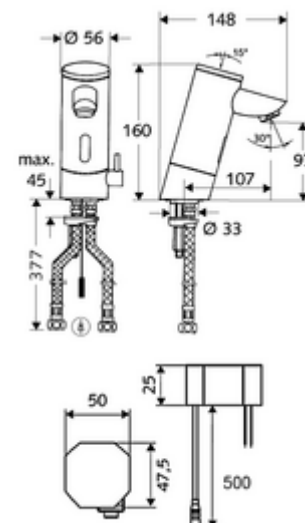

In dotazione

- Miscelatore monoforo con sensore a infrarossi
 - Alloggiamento interamente in metallo anti atti vandalici
 - Valvola elettromagnetica da 6 V con prefiltro
 - Regolatore della temperatura
 - Regolatore del getto
 - Sistema elettronico a sensori infrarossi, programmabile
- Alimentatore sottotraccia da 9 V.c.c., 100 - 240 V.c.a., 50 - 60 Hz
- 2 tubi flessibili di collegamento Clean-Fix S R 3/8 F x 380 mm con valvola di non ritorno integrata (RV, UNI EN1717;EB) e prefiltro
- Materiale di fissaggio per montaggio lavabo

Dati di consegna

- Peso: 2,56 kg/Pezzo
- Unità d'imballaggio: 1

Articoli abbinati consigliati

Modulo SSC Bluetooth®	Articolo no.: 00 916 00 99
Cavo prolunga da 1,5 m	Articolo no.: 51 010 00 99
Valvola di pressione PBV	Articolo no.: 06 558 12 99
Rubinetto sottolavabo con funzione di regolazione COMFORT con filtro	Articolo no.: 05 430 06 99