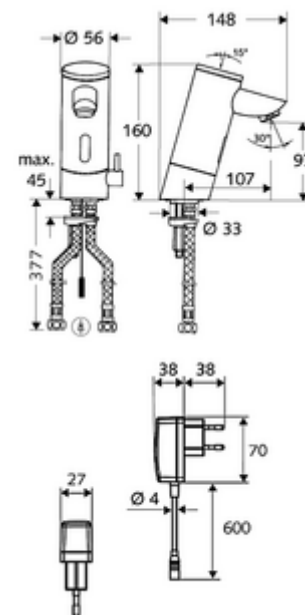

In dotazione

- Miscelatore monoforo con sensore a infrarossi
 - Alloggiamento interamente in metallo anti atti vandalici
 - Valvola elettromagnetica da 6 V con prefiltro
 - Regolatore della temperatura
 - Regolatore del getto
 - Sistema elettronico a sensori infrarossi, programmabile
- Alimentatore a spina da 9 V.c.c., 100 - 240 V.c.a., 50 - 60 Hz
- 2 tubi flessibili di collegamento Clean-Fix S R 3/8 F x 380 mm con valvola di non ritorno integrata (RV, UNI EN1717;EB) e prefiltro
- Materiale di fissaggio per montaggio lavabo

Dati di consegna

- Peso: 2,50 kg/Pezzo
- Unità d'imballaggio: 1

Articoli abbinati consigliati

Modulo SSC Bluetooth®

Articolo no.: 00 916 00 99

Cavo prolunga da 1,5 m

Articolo no.: 51 010 00 99

Rubinetto sottolavabo con funzione di regolazione
COMFORT con filtro