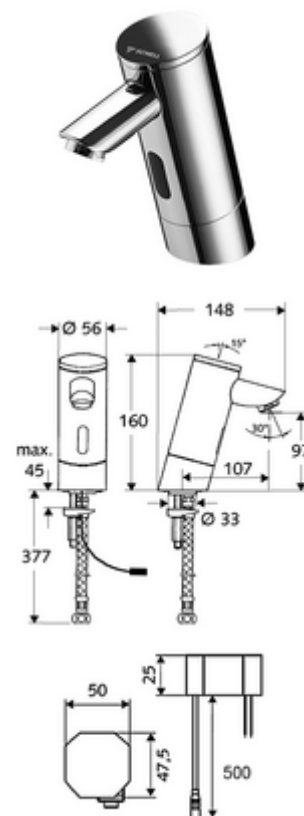

codice articolo: 01 213 06 99

Miscelatore elettronico per lavabo PURIS E HD-K - alta pressione acqua fredda/ premiscelata

Con comando a sensore a infrarossi. Alimentazione da rete (alimentatore sottotraccia). Adatto al collegamento rete con il sistema di gestione acqua SWS SCHELL. Possibilità di regolare i parametri con SCHELL Single Control SSC.

In dotazione

- Miscelatore monoforo con sensore a infrarossi
 - Alloggiamento interamente in metallo anti atti vandalici
 - Valvola elettromagnetica da 6 V con prefiltro
 - Regolatore del getto
 - Sistema elettronico a sensori infrarossi, programmabile
- Alimentatore sottotraccia da 9 V.c.c., 100 - 240 V.c.a., 50 - 60 Hz
- Tubo flessibile di collegamento Clean-Fix S R 3/8 F x 380 mm con prefiltro
- Materiale di fissaggio per montaggio lavabo

Dati di consegna

- Peso: 2,38 kg/Pezzo
- Unità d'imballaggio: 1

Articoli abbinati consigliati

Modulo SSC Bluetooth®

Articolo no.: 00 916 00 99

Rubinetto sottolavabo con funzione di regolazione
COMFORT con filtro