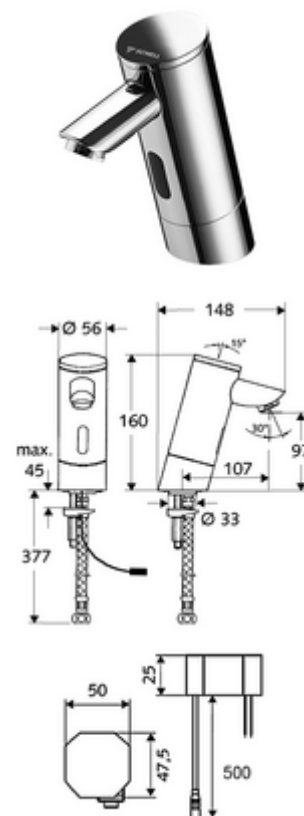

codice articolo: 01 213 06 99

Miscelatore elettronico per lavabo PURIS E HD-K - alta pressione acqua fredda/premiscelata

Con comando a sensore a infrarossi. Alimentazione da rete (alimentatore sottotraccia). Adatto al collegamento rete con il sistema di gestione acqua SWS SCHELL. Possibilità di regolare i parametri con SCHELL Single Control SSC.

In dotazione

- Miscelatore monoforo con sensore a infrarossi
 - Alloggiamento interamente in metallo anti atti vandalici
 - Valvola elettromagnetica da 6 V con prefiltro
 - Regolatore del getto
 - Sistema elettronico a sensori infrarossi, programmabile
- Alimentatore sottotraccia da 9 V.c.c., 100 - 240 V.c.a., 50 - 60 Hz
- Tubo flessibile di collegamento Clean-Fix S R 3/8 F x 380 mm con prefiltro
- Materiale di fissaggio per montaggio lavabo

Dati di consegna

- Peso: 2,38 kg/Pezzo
- Unità d'imballaggio: 1

Articoli abbinati consigliati

Modulo SSC Bluetooth®

Articolo no.: 00 916 00 99

Rubinetto sottolavabo con funzione di regolazione
COMFORT con filtro