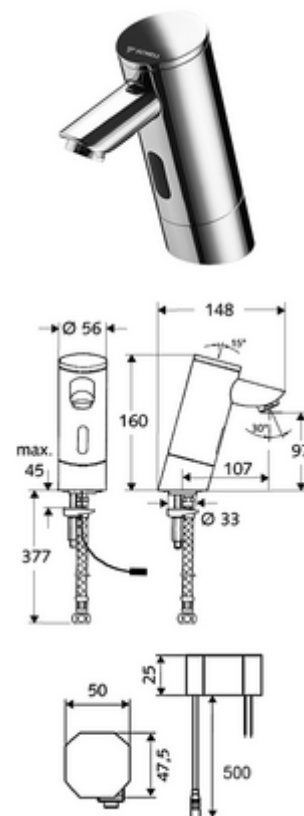

codice articolo: 01 213 06 99

Miscelatore elettronico per lavabo PURIS E HD-K - alta pressione acqua fredda/ premiscelata

Con comando a sensore a infrarossi. Alimentazione da rete (alimentatore sottotraccia). Adatto al collegamento rete con il sistema di gestione acqua SWS SCHELL. Possibilità di regolare i parametri con SCHELL Single Control SSC.

In dotazione

- Miscelatore monoforo con sensore a infrarossi
 - Alloggiamento interamente in metallo anti atti vandalici
 - Valvola elettromagnetica da 6 V con prefiltro
 - Regolatore del getto
 - Sistema elettronico a sensori infrarossi, programmabile
- Alimentatore sottotraccia da 9 V.c.c., 100 - 240 V.c.a., 50 - 60 Hz
- Tubo flessibile di collegamento Clean-Fix S R 3/8 F x 380 mm con prefiltro
- Materiale di fissaggio per montaggio lavabo

Dati di consegna

- Peso: 2,38 kg/Pezzo
- Unità d'imballaggio: 1

Articoli abbinati consigliati

| | |
|--|----------------------------|
| Modulo SSC Bluetooth® | Articolo no.: 00 916 00 99 |
| Rubinetto sottolavabo con funzione di regolazione COMFORT con filtro | Articolo no.: 05 430 06 99 |
| Cavo prolunga da 1,5 m | Articolo no.: 51 010 00 99 |