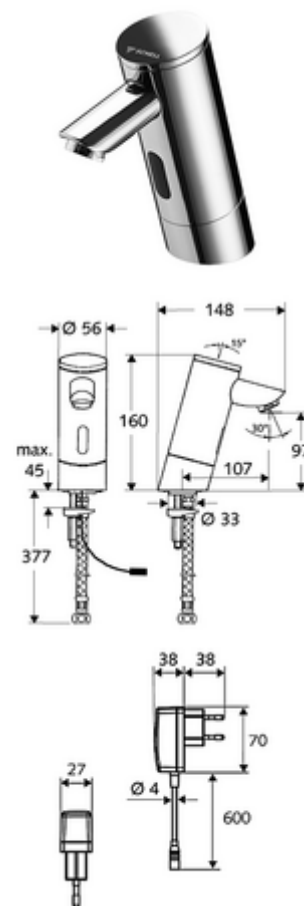

codice articolo: 01 212 06 99

Miscelatore elettronico per lavabo PURIS E HD-K - alta pressione acqua fredda/premiscelata

Con comando a sensore a infrarossi. Alimentazione da rete (alimentatore a spina). Adatto al collegamento rete con il sistema di gestione acqua SWS SCHELL. Possibilità di regolare i parametri con SCHELL Single Control SSC.

In dotazione

- Miscelatore monoforo con sensore a infrarossi
 - Alloggiamento interamente in metallo anti atti vandalici
 - Valvola elettromagnetica da 6 V con prefiltro
 - Regolatore del getto
 - Sistema elettronico a sensori infrarossi, programmabile
- Alimentatore a spina da 9 V.c.c., 100 - 240 V.c.a., 50 - 60 Hz
- Tubo flessibile di collegamento Clean-Fix S R 3/8 F x 380 mm con prefiltro
- Materiale di fissaggio per montaggio lavabo

Dati di consegna

- Peso: 2,58 kg/Pezzo
- Unità d'imballaggio: 1

Articoli abbinati consigliati

Modulo SSC Bluetooth®

Articolo no.: 00 916 00 99

Rubinetto sottolavabo con funzione di regolazione
COMFORT con filtro