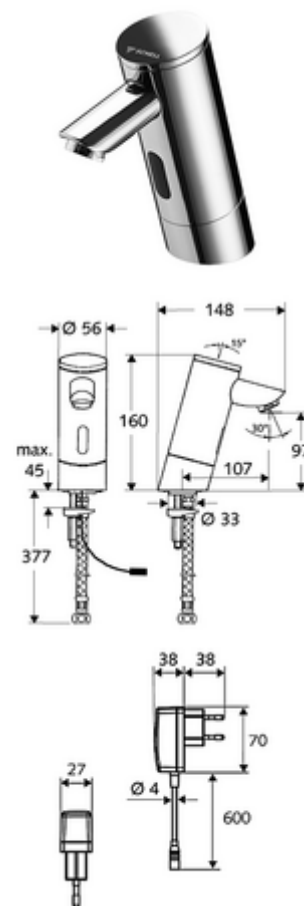

## Miscelatore elettronico per lavabo PURIS E HD-K - alta pressione acqua fredda/premiscelata

Con comando a sensore a infrarossi. Alimentazione da rete (alimentatore a spina). Adatto al collegamento rete con il sistema di gestione acqua SWS SCHELL. Possibilità di regolare i parametri con SCHELL Single Control SSC.

### In dotazione

- Miscelatore monoforo con sensore a infrarossi
  - Alloggiamento interamente in metallo anti atti vandalici
  - Valvola elettromagnetica da 6 V con prefiltro
  - Regolatore del getto
  - Sistema elettronico a sensori infrarossi, programmabile
- Alimentatore a spina da 9 V.c.c., 100 - 240 V.c.a., 50 - 60 Hz
- Tubo flessibile di collegamento Clean-Fix S R 3/8 F x 380 mm con prefiltro
- Materiale di fissaggio per montaggio lavabo