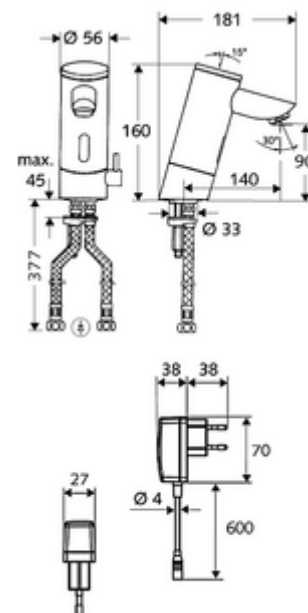

codice articolo: 01 211 06 99

Miscelatore elettronico per lavabo PURIS E HD-M - alta pressione acqua miscelata

Con comando a sensore a infrarossi. Alimentazione da rete (alimentatore a spina). Adatto al collegamento rete con il sistema di gestione acqua SWS SCHELL. Possibilità di regolare i parametri con SCHELL Single Control SSC. Con bocca prolungata 140 mm.

In dotazione

- Miscelatore monoforo con sensore a infrarossi
 - Alloggiamento interamente in metallo anti atti vandalici
 - Valvola elettromagnetica da 6 V con prefiltro
 - Regolatore della temperatura
 - Regolatore del getto
 - Sistema elettronico a sensori infrarossi, programmabile
- Alimentatore a spina da 9 V.c.c., 100 - 240 V.c.a., 50 - 60 Hz
- 2 tubi flessibili di collegamento Clean-Fix S R 3/8 F x 380 mm con valvola di non ritorno integrata (RV, UNI EN1717;EB) e prefiltro
- Materiale di fissaggio per montaggio lavabo

Dati di consegna

- Peso: 2,66 kg/Pezzo
- Unità d'imballaggio: 1

Articoli abbinati consigliati

Modulo SSC Bluetooth®	Articolo no.: 00 916 00 99
Valvola di pressione PBV	Articolo no.: 06 558 12 99
Rubinetto sottolavabo con funzione di regolazione COMFORT con filtro	Articolo no.: 05 430 06 99
Cavo prolunga da 1,5 m	Articolo no.: 51 010 00 99