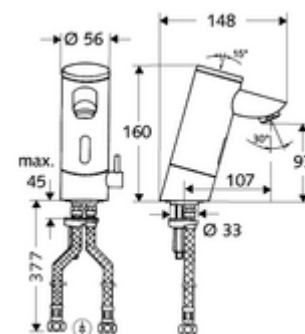

In dotazione

- Miscelatore monoforo con sensore a infrarossi
 - Alloggiamento interamente in metallo anti atti vandalici
 - Valvola elettromagnetica da 6 V con prefiltro
 - Vano batterie da 9 V (integrato)
 - Regolatore della temperatura
 - Regolatore del getto
 - Sistema elettronico a sensori infrarossi, programmabile
- 4 batterie alcaline AAA 1,5 V
- 2 tubi flessibili di collegamento Clean-Fix S R 3/8 F x 380 mm con valvola di non ritorno integrata (RV, UNI EN1717;EB) e prefiltro
- Materiale di fissaggio per montaggio lavabo

Dati di consegna

- Peso: 2,36 kg/Pezzo
- Unità d'imballaggio: 1

Articoli abbinati consigliati

Modulo SSC Bluetooth®

Articolo no.: 00 916 00 99

Articolo no.: 06 558 12 99

Rubinetto sottolavabo con funzione di regolazione
COMFORT con filtro