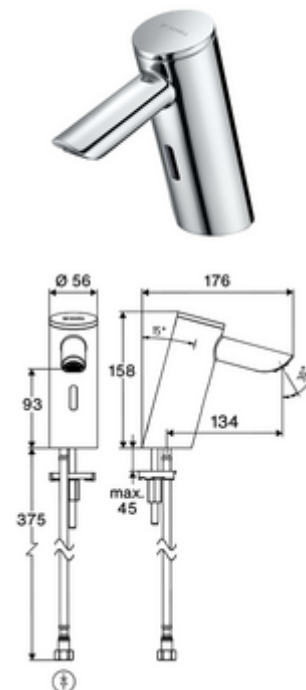

## Miscelatore elettronico per lavabo PURIS E<sup>2</sup> HD-K - alta pressione acqua fredda/ premiscelata

Rubinetteria senza contatto, con controllo a sensore dalle tecnologie innovative Time of Flight (ToF). Insensibili a materiali riflettenti come specchi, gilè di sicurezza ecc. Con interfaccia bluetooth® integrata. Configurazione, analisi e documentazione via App SCHELL. Adatto al collegamento rete con il sistema di gestione acqua SWS SCHELL. Funzionamento a batteria Con bocca prolungata da 134 mm.

### In dotazione

- Miscelatore monoforo con sensore Time of Flight
  - Regolatore del getto abbassato (con protezione antifurto)
  - Sistema elettronico a sensore Time of Flight (ToF) con regolazione automatica del campo sensore
  - Alloggiamento interamente in metallo anti atti vandalici
  - Cavo di collegamento da 220 mm con connettore a 3 poli, classe di protezione IP 65
  - Valvola elettromagnetica assiale da 6 V con prefiltro
- Vano batterie da 9 V (integrato)
- 4 batterie alcaline AAA 1,5 V
- Tubo flessibile di collegamento Clean-Fix S R 3/8 F x 410 mm con valvola di non ritorno integrata (RV, UNI EN1717;EB) e prefiltro
- Materiale di fissaggio per montaggio lavabo