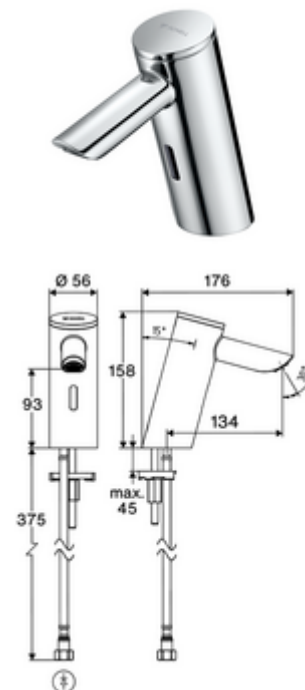

codice articolo: 00 289 06 99

Miscelatore elettronico per lavabo PURIS E² HD-K - alta pressione acqua fredda/ premiscelata

Rubinetteria senza contatto, con controllo a sensore dalle tecnologie innovative Time of Flight (ToF). Insensibili a materiali riflettenti come specchi, gilè di sicurezza ecc. Con interfaccia bluetooth® integrata. Configurazione, analisi e documentazione via App SCHELL. Adatto al collegamento rete con il sistema di gestione acqua SWS SCHELL. Funzionamento a batteria Con bocca prolungata da 134 mm.

In dotazione

- Miscelatore monoforo con sensore Time of Flight
 - Regolatore del getto abbassato (con protezione antifurto)
 - Sistema elettronico a sensore Time of Flight (ToF) con regolazione automatica del campo sensore
 - Alloggiamento interamente in metallo anti atti vandalici
 - Cavo di collegamento da 220 mm con connettore a 3 poli, classe di protezione IP 65
 - Valvola elettromagnetica assiale da 6 V con prefiltro
- Vano batterie da 9 V (integrato)
- 4 batterie alcaline AAA 1,5 V
- Tubo flessibile di collegamento Clean-Fix S R 3/8 F x 410 mm con valvola di non ritorno integrata (RV, UNI EN1717;EB) e prefiltro
- Materiale di fissaggio per montaggio lavabo

Dati di consegna

- Peso: 1,54 kg/Pezzo
- Unità d'imballaggio: 1

Articoli abbinati consigliati

Rubinetto sottolavabo con funzione di regolazione COMFORT con filtro

Articolo no.: 05 430 06 99

Piletta lavabi OPEN

Articolo no.: 02 002 06 99 oppure

Piletta lavabi PUSH OPEN

Articolo no.: 02 000 06 99 oppure

un avviso

- Il precedente modello di miscelatore elettronico per lavabi PURIS E 01 225 06 99 disponibile ancora probabilmente fino al 2° trimestre 2025.