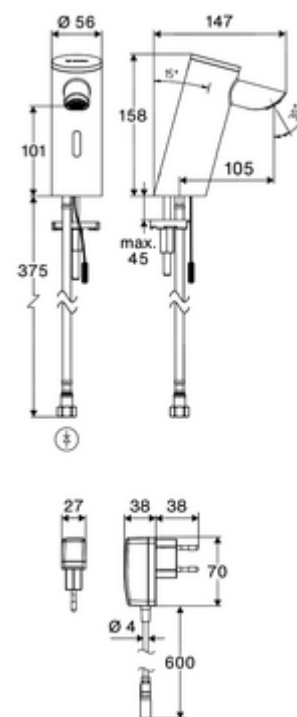

In dotazione

- Miscelatore monoforo con sensore Time of Flight
 - Regolatore del getto abbassato (con protezione antifurto)
 - Sistema elettronico a sensore Time of Flight (ToF) con regolazione automatica del campo sensore
 - Alloggiamento interamente in metallo anti atti vandalici
 - Cavo di collegamento da 220 mm con connettore a 3 poli, classe di protezione IP 65
 - Valvola elettromagnetica assiale da 6 V con prefiltro
- Alimentatore a spina da 9 V.c.c., 100 - 240 V.c.a., 50 - 60 Hz
- Tubo flessibile di collegamento Clean-Fix S R 3/8 F x 410 mm con valvola di non ritorno integrata (RV, UNI EN1717;EB) e prefiltro
- Materiale di fissaggio per montaggio lavabo

Dati di consegna

- Peso: 1,52 kg/Pezzo
- Unità d'imballaggio: 1

Articoli abbinati consigliati

Rubinetto sottolavabo con funzione di regolazione COMFORT con filtro

Articolo no.: 05 430 06 99

Piletta lavabi OPEN

Articolo no.: 02 002 06 99 oppure

Piletta lavabi PUSH OPEN

Articolo no.: 02 000 06 99 oppure

Per miscelatori alimentati dalla rete elettrica

Cavo prolunga da 1,5 m

Articolo no.: 51 010 00 99 oppure

Cavo prolunga da 3 m