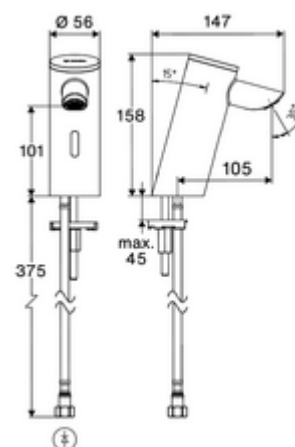

In dotazione

- Miscelatore monoforo con sensore Time of Flight
 - Regolatore del getto abbassato (con protezione antifurto)
 - Sistema elettronico a sensore Time of Flight (ToF) con regolazione automatica del campo sensore
 - Alloggiamento interamente in metallo anti atti vandalici
 - Cavo di collegamento da 220 mm con connettore a 3 poli, classe di protezione IP 65
 - Valvola elettromagnetica assiale da 6 V con prefiltro
- Vano batterie da 9 V (integrato)
- 4 batterie alcaline AAA 1,5 V
- Tubo flessibile di collegamento Clean-Fix S R 3/8 F x 410 mm con valvola di non ritorno integrata (RV, UNI EN1717;EB) e prefiltro
- Materiale di fissaggio per montaggio lavabo

Dati di consegna

- Peso: 1,48 kg/Pezzo
- Unità d'imballaggio: 1

Articoli abbinati consigliati

Rubinetto sottolavabo con funzione di regolazione COMFORT con filtro

Articolo no.: 05 430 06 99

Piletta lavabi OPEN

Articolo no.: 02 002 06 99 oppure

Piletta lavabi PUSH OPEN

Articolo no.: 02 000 06 99 oppure

Per miscelatori alimentati dalla rete elettrica

Cavo prolunga da 1,5 m

Articolo no.: 51 010 00 99 oppure

Cavo prolunga da 3 m