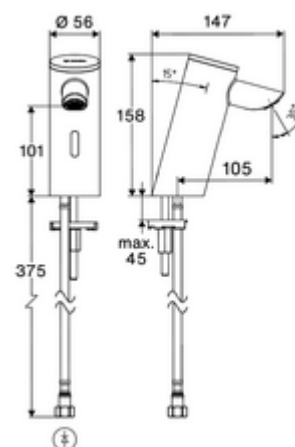

### In dotazione

- Miscelatore monoforo con sensore Time of Flight
  - Regolatore del getto abbassato (con protezione antifurto)
  - Sistema elettronico a sensore Time of Flight (ToF) con regolazione automatica del campo sensore
  - Alloggiamento interamente in metallo anti atti vandalici
  - Cavo di collegamento da 220 mm con connettore a 3 poli, classe di protezione IP 65
  - Valvola elettromagnetica assiale da 6 V con prefiltro
- Vano batterie da 9 V (integrato)
- 4 batterie alcaline AAA 1,5 V
- Tubo flessibile di collegamento Clean-Fix S R 3/8 F x 410 mm con valvola di non ritorno integrata (RV, UNI EN1717;EB) e prefiltro
- Materiale di fissaggio per montaggio lavabo

### Dati di consegna

- Peso: 1,48 kg/Pezzo
- Unità d'imballaggio: 1

---