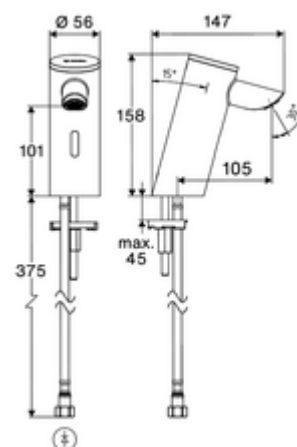

In dotazione

- Miscelatore monoforo con sensore Time of Flight
 - Regolatore del getto abbassato (con protezione antifurto)
 - Sistema elettronico a sensore Time of Flight (ToF) con regolazione automatica del campo sensore
 - Alloggiamento interamente in metallo anti atti vandalici
 - Cavo di collegamento da 220 mm con connettore a 3 poli, classe di protezione IP 65
 - Valvola elettromagnetica assiale da 6 V con prefiltro
- Vano batterie da 9 V (integrato)
- 4 batterie alcaline AAA 1,5 V
- Tubo flessibile di collegamento Clean-Fix S R 3/8 F x 410 mm con valvola di non ritorno integrata (RV, UNI EN1717;EB) e prefiltro
- Materiale di fissaggio per montaggio lavabo

Dati di consegna

- Peso: 1,48 kg/Pezzo
- Unità d'imballaggio: 1

Articoli abbinati consigliati

Rubinetto sottolavabo con funzione di regolazione COMFORT con filtro

Articolo no.: 05 430 06 99

Piletta lavabi OPEN

Articolo no.: 02 002 06 99 oppure

Piletta lavabi PUSH OPEN

Articolo no.: 02 000 06 99 oppure

Per miscelatori alimentati dalla rete elettrica

Cavo prolunga da 1,5 m

Articolo no.: 51 010 00 99 oppure

Cavo prolunga da 3 m