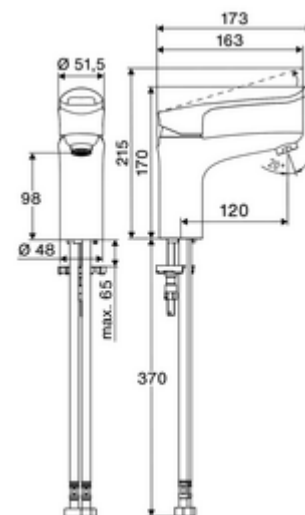

### In dotazione

- Miscelatore monoforo monoleva
  - Alloggiamento interamente in metallo anti atti vandalici
  - Cartuccia in ceramica ThermoProtect con limite della temperatura 38 °C, protezione da scottature in caso di mancanza dell'alimentazione di acqua fredda
  - Regolatore del getto senza aerosol (getto laminare)
  - Miscelatore monoleva
- 2 tubi flessibili di collegamento Clean-Fix S R 3/8 F x 440 mm con valvola di non ritorno integrata (RV, UNI EN1717;EB) e prefiltro
- Materiale di fissaggio per montaggio lavabo

### Dati tecnici

- S\_Durchfluss: max. 5 l/min indipendente dalla pressione
- Pressione: 1,0 - 5,0 bar
- Max. pressione statica: 8 bar
- Temperatura d'esercizio max.: 70 °C
- Max. temperatura d'erogazione: 38 °C
- Attacco: 2 R 3/8 F
- Materiale: Attivazione Ghisa in pressofusione zincata, Alloggiamento Ottone conforme alla norma tedesca TrinkwV
- Superficie: cromato

### Dati di consegna

- Peso: 1,81 kg/Pezzo
- Unità d'imballaggio: 1

### Articoli abbinati consigliati

Regolatore del getto LEED 1,3 l	Articolo no.: 28 931 06 99 oppure
Regolatore del getto Set 3,0 l/min indipendente dalla pressione	Articolo no.: 28 932 06 99 oppure
Regolatore del getto max. 5,7 l/min indipendente dalla pressione, con antifurto	Articolo no.: 02 121 06 99 oppure
Set limitatore di pressione	Articolo no.: 28 525 06 99
Piletta lavabi OPEN	Articolo no.: 02 002 06 99 oppure
Piletta lavabi PUSH OPEN	Articolo no.: 02 000 06 99 oppure