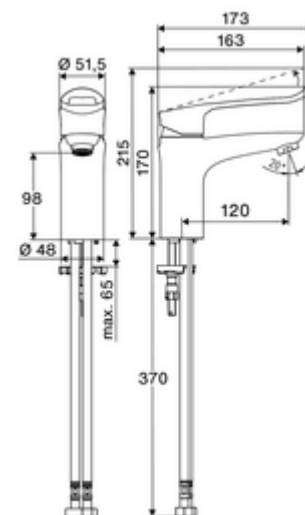

### In dotazione

- Miscelatore monoforo monoleva
  - Alloggiamento interamente in metallo anti atti vandalici
  - Cartuccia in ceramica ThermoProtect con limite della temperatura 38 °C, protezione da scottature in caso di mancanza dell'alimentazione di acqua fredda
  - Regolatore del getto senza aerosol (getto laminare)
  - Miscelatore monoleva
- 2 tubi flessibili di collegamento Clean-Fix S R 3/8 F x 440 mm con valvola di non ritorno integrata (RV, UNI EN1717;EB) e prefiltro
- Materiale di fissaggio per montaggio lavabo

### Dati tecnici

- Portata: max. 5 l/min indipendente dalla pressione
- Pressione: 1,0 - 5,0 bar
- Max. pressione statica: 8 bar
- Temperatura d'esercizio max.: 70 °C
- Max. temperatura d'erogazione: 38 °C
- Attacco: 2 R 3/8 F
- Materiale: Attivazione Ghisa in pressofusione zincata, Alloggiamento Ottone conforme alla norma tedesca TrinkwV
- Superficie: cromato

### Dati di consegna

- Peso: 1,81 kg/Pezzo
- Unità d'imballaggio: 1

### Articoli abbinati consigliati

Regolatore del getto LEED 1,3 l	Articolo no.: 28 931 06 99 oppure
Regolatore del getto Set 3,0 l/min indipendente dalla pressione	Articolo no.: 28 932 06 99 oppure
Regolatore del getto max. 5,7 l/min indipendente dalla pressione, con antifurto	Articolo no.: 02 121 06 99 oppure
Set limitatore di pressione	Articolo no.: 28 525 06 99
Piletta lavabi OPEN	Articolo no.: 02 002 06 99 oppure
Piletta lavabi PUSH OPEN	Articolo no.: 02 000 06 99 oppure