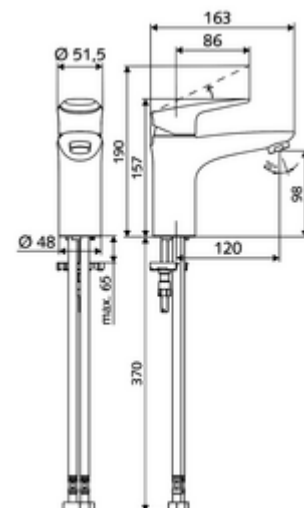

codice articolo: 02 183 06 99

Miscelatore per lavabo MODUS EH HD-M - alta pressione acqua miscelata

Miscelatore monoleva compatto con leva di design.

In dotazione

- Miscelatore monoforo monoleva
 - Cartuccia in ceramica monoleva di miscelazione, con limitazione regolabile dell'acqua calda e della portata
 - Alloggiamento interamente in metallo anti atti vandalici
 - Miscelatore monoleva
 - Regolatore del getto
- 2 tubi flessibili di collegamento Clean-Fix S R 3/8 F x 440 mm con valvola di non ritorno integrata (RV, UNI EN1717;EB) e prefiltro
- Materiale di fissaggio per montaggio lavabo

Dati tecnici

- S_Durchfluss: max. 5 l/min indipendente dalla pressione
- Pressione: 1,0 - 5,0 bar
- Max. pressione statica: 8 bar
- Temperatura d'esercizio max.: 70 °C (80 °C per disinfezione termica)
- Attacco: 2 R 3/8 F
- Materiale: Attivazione Ghisa in pressofusione zincata, Alloggiamento Ottone conforme alla norma tedesca TrinkwV
- Superficie: cromato
- Certificati: P-IX 29002/IO, DIN-DVGW, Belgaqua
- Classe di insonorizzazione: I
- Classe di portata: O

Dati di consegna

- Peso: 1,77 kg/Pezzo
- Unità d'imballaggio: 1

Articoli abbinati consigliati

Regolatore del getto LEED 1,3 l	Articolo no.: 28 931 06 99 oppure
Regolatore del getto Set 3,0 l/min indipendente dalla pressione	Articolo no.: 28 932 06 99 oppure
Regolatore del getto max. 5,7 l/min indipendente dalla pressione, con antifurto	Articolo no.: 02 121 06 99 oppure
Valvola termostatica per rubinetti sottolavabo	Articolo no.: 09 414 06 99
Piletta lavabi OPEN	Articolo no.: 02 002 06 99 oppure
Piletta lavabi PUSH OPEN	Articolo no.: 02 000 06 99 oppure