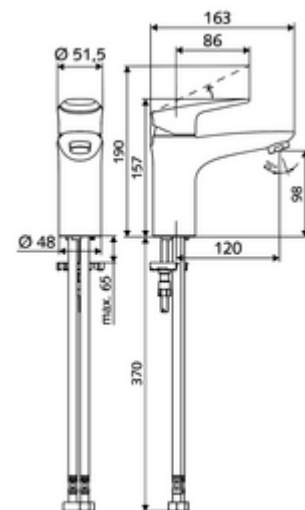

codice articolo: 02 182 06 99

Miscelatore per lavabo MODUS EH-T HD-M - Acqua miscelata ad alta pressione, cartuccia ThermoProtect

Miscelatore monoleva compatto con leva di design.

In dotazione

- Miscelatore monoforo monoleva
 - Alloggiamento interamente in metallo anti atti vandalici
 - Cartuccia in ceramica ThermoProtect con limite della temperatura 38 °C, protezione da scottature in caso di mancanza dell'alimentazione di acqua fredda
 - Miscelatore monoleva
 - Regolatore del getto
- 2 tubi flessibili di collegamento Clean-Fix S R 3/8 F x 440 mm con valvola di non ritorno integrata (RV, UNI EN1717;EB) e prefiltro
- Materiale di fissaggio per montaggio lavabo

Dati tecnici

- S_Durchfluss: max. 5 l/min indipendente dalla pressione
- Pressione: 1,0 - 5,0 bar
- Max. pressione statica: 8 bar
- Temperatura d'esercizio max.: 70 °C
- Max. temperatura d'erogazione: 38 °C
- Attacco: 2 R 3/8 F
- Materiale: Attivazione Ghisa in pressofusione zincata, Alloggiamento Ottone conforme alla norma tedesca TrinkwV
- Superficie: cromato
- Certificati: P-IX 29002/IO, DIN-DVGW, Belgaqua
- Classe di insonorizzazione: I
- Classe di portata: O

Dati di consegna

- Peso: 1,77 kg/Pezzo
- Unità d'imballaggio: 1

Articoli abbinati consigliati

Regolatore del getto LEED 1,3 l	Articolo no.: 28 931 06 99 oppure
Regolatore del getto Set 3,0 l/min indipendente dalla pressione	Articolo no.: 28 932 06 99 oppure
Regolatore del getto max. 5,7 l/min indipendente dalla pressione, con antifurto	Articolo no.: 02 121 06 99 oppure
Set limitatore di pressione	Articolo no.: 28 525 06 99
Piletta lavabi OPEN	Articolo no.: 02 002 06 99 oppure
Piletta lavabi PUSH OPEN	Articolo no.: 02 000 06 99 oppure