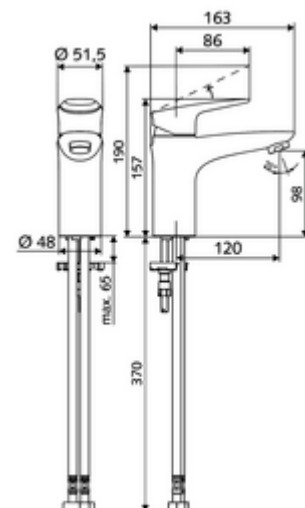

codice articolo: 02 182 06 99

Miscelatore per lavabo MODUS EH-T HD-M - Acqua miscelata ad alta pressione, cartuccia ThermoProtect

Miscelatore monoleva compatto con leva di design.

In dotazione

- Miscelatore monoforo monoleva
 - Alloggiamento interamente in metallo anti atti vandalici
 - Cartuccia in ceramica ThermoProtect con limite della temperatura 38 °C, protezione da scottature in caso di mancanza dell'alimentazione di acqua fredda
 - Miscelatore monoleva
 - Regolatore del getto
- 2 tubi flessibili di collegamento Clean-Fix S R 3/8 F x 440 mm con valvola di non ritorno integrata (RV, UNI EN1717;EB) e prefiltro
- Materiale di fissaggio per montaggio lavabo

Dati tecnici

- S_Durchfluss: max. 5 l/min indipendente dalla pressione
- Pressione: 1,0 - 5,0 bar
- Max. pressione statica: 8 bar
- Temperatura d'esercizio max.: 70 °C
- Max. temperatura d'erogazione: 38 °C
- Attacco: 2 R 3/8 F
- Materiale: Attivazione Ghisa in pressofusione zincata, Alloggiamento Ottone conforme alla norma tedesca TrinkwV
- Superficie: cromato
- Certificati: P-IX 29002/IO, DIN-DVGW, Belgaqua
- Classe di insonorizzazione: I
- Classe di portata: O

Dati di consegna

- Peso: 1,77 kg/Pezzo
- Unità d'imballaggio: 1

Articoli abbinati consigliati

Regolatore del getto LEED 1,3 l	Articolo no.: 28 931 06 99 oppure
Regolatore del getto Set 3,0 l/min indipendente dalla pressione	Articolo no.: 28 932 06 99 oppure
Regolatore del getto max. 5,7 l/min indipendente dalla pressione, con antifurto	Articolo no.: 02 121 06 99 oppure
Set limitatore di pressione	Articolo no.: 28 525 06 99
Piletta lavabi OPEN	Articolo no.: 02 002 06 99 oppure
Piletta lavabi PUSH OPEN	Articolo no.: 02 000 06 99 oppure