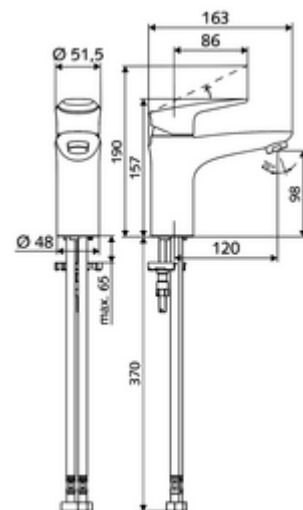

### In dotazione

- Miscelatore monoforo monoleva
  - Alloggiamento interamente in metallo anti atti vandalici
  - Cartuccia in ceramica ThermoProtect con limite della temperatura 38 °C, protezione da scottature in caso di mancanza dell'alimentazione di acqua fredda
  - Miscelatore monoleva
  - Regolatore del getto
- 2 tubi flessibili di collegamento Clean-Fix S R 3/8 F x 440 mm con valvola di non ritorno integrata (RV, UNI EN1717;EB) e prefiltro
- Materiale di fissaggio per montaggio lavabo

### Dati tecnici

- S\_Durchfluss: max. 5 l/min indipendente dalla pressione
- Pressione: 1,0 - 5,0 bar
- Max. pressione statica: 8 bar
- Temperatura d'esercizio max.: 70 °C
- Max. temperatura d'erogazione: 38 °C
- Attacco: 2 R 3/8 F
- Materiale: Attivazione Ghisa in pressofusione zincata, Alloggiamento Ottone conforme alla norma tedesca TrinkwV
- Superficie: cromato
- Certificati: P-IX 29002/IO, DIN-DVGW, Belgaqua
- Classe di insonorizzazione: I
- Classe di portata: O

### Dati di consegna

- Peso: 1,77 kg/Pezzo
- Unità d'imballaggio: 1

### Articoli abbinati consigliati

Regolatore del getto LEED 1,3 l	Articolo no.: 28 931 06 99 oppure
Regolatore del getto Set 3,0 l/min indipendente dalla pressione	Articolo no.: 28 932 06 99 oppure
Regolatore del getto max. 5,7 l/min indipendente dalla pressione, con antifurto	Articolo no.: 02 121 06 99 oppure
Set limitatore di pressione	Articolo no.: 28 525 06 99
Piletta lavabi OPEN	Articolo no.: 02 002 06 99 oppure
Piletta lavabi PUSH OPEN	Articolo no.: 02 000 06 99 oppure