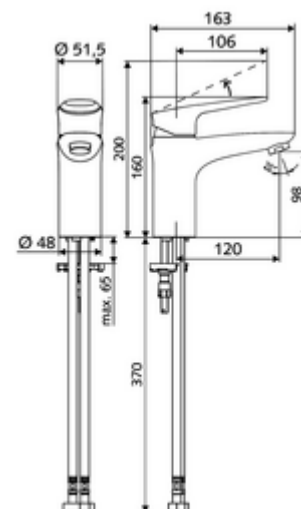

codice articolo: 02 180 06 99

Waschtisch-Armatur MODUS EH-T HD-M - Acqua miscelata ad alta pressione, cartuccia ThermoProtect

Miscelatore monoleva compatto con leva ad archetto.

In dotazione

- Miscelatore monoforo monoleva
 - Alloggiamento interamente in metallo anti atti vandalici
 - Cartuccia in ceramica ThermoProtect con limite della temperatura 38 °C, protezione da scottature in caso di mancanza dell'alimentazione di acqua fredda
 - Miscelatore monoleva
 - Regolatore del getto
- 2 tubi flessibili di collegamento Clean-Fix S R 3/8 F x 440 mm con valvola di non ritorno integrata (RV, UNI EN1717;EB) e prefiltro
- Materiale di fissaggio per montaggio lavabo

Dati tecnici

- Portata: max. 5 l/min indipendente dalla pressione
- Pressione: 1,0 - 5,0 bar
- Max. pressione statica: 8 bar
- Temperatura d'esercizio max.: 70 °C
- Max. temperatura d'erogazione: 38 °C
- Attacco: 2 R 3/8 F
- Materiale: Attivazione Ghisa in pressofusione zincata, Alloggiamento Ottone conforme alla norma tedesca TrinkwV
- Superficie: cromato
- Certificati: P-IX 29002/IO, DIN-DVGW, Belgaqua
- Classe di insonorizzazione: I
- Classe di portata: O

Dati di consegna

- Peso: 1,73 kg/Pezzo
- Unità d'imballaggio: 1

Articoli abbinati consigliati

Regolatore del getto LEED 1,3 l	Articolo no.: 28 931 06 99 oppure
Regolatore del getto Set 3,0 l/min indipendente dalla pressione	Articolo no.: 28 932 06 99 oppure
Regolatore del getto max. 5,7 l/min indipendente dalla pressione, con antifurto	Articolo no.: 02 121 06 99 oppure
Set limitatore di pressione	Articolo no.: 28 525 06 99
Piletta lavabi OPEN	Articolo no.: 02 002 06 99 oppure
Piletta lavabi PUSH OPEN	Articolo no.: 02 000 06 99 oppure