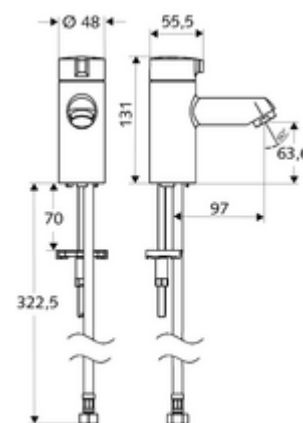

codice articolo: 02 142 06 99

Rubinetto acqua fredda MODUS K HD-K - alta pressione acqua fredda/ premiscelata

Rubinetto di apertura/chiusura compatto per lavandino mani.

In dotazione

- Valvola
 - Parte superiore in ceramica
 - Alloggiamento interamente in metallo anti atti vandalici
- Tubo flessibile di collegamento Clean-Fix S, R 3/8 F x 380 mm
- Materiale di fissaggio per montaggio lavabo

Dati tecnici

- S_Durchfluss: max. 5 l/min indipendente dalla pressione
- Pressione: 1,0 - 5,0 bar
- Max. pressione statica: 8 bar
- Temperatura d'esercizio max.: 70 °C (80 °C per disinfezione termica)
- Attacco: R 3/8 F
- Materiale: Attivazione Ghisa in pressofusione zincata, Alloggiamento Ottone conforme alla norma tedesca TrinkwV
- Superficie: cromato

Dati di consegna

- Peso: 1,23 kg/Pezzo
- Unità d'imballaggio: 1

Articoli abbinati consigliati

Regolatore del getto max. 5,7 l/min indipendente dalla pressione, con antifurto	Articolo no.: 02 121 06 99	
Rubinetto sottolavabo con funzione di regolazione COMFORT con filtro	Articolo no.: 05 428 06 99	oppure
Rubinetto sottolavabo con funzione di regolazione COMFORT con filtro	Articolo no.: 05 429 06 99	oppure
Piletta lavabi OPEN	Articolo no.: 02 002 06 99	oppure
Piletta lavabi PUSH OPEN	Articolo no.: 02 000 06 99	oppure