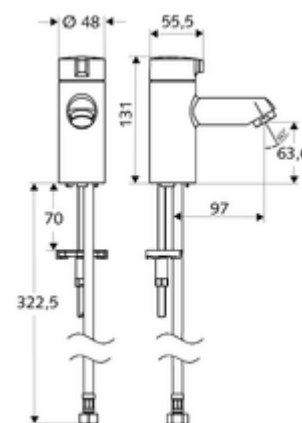

codice articolo: 02 142 06 99

Rubinetto acqua fredda MODUS K HD-K - alta pressione acqua fredda/ premiscelata

Rubinetto di apertura/chiusura compatto per lavandino mani.

In dotazione

- Valvola
 - Parte superiore in ceramica
 - Alloggiamento interamente in metallo anti atti vandalici
- Tubo flessibile di collegamento Clean-Fix S, R 3/8 F x 380 mm
- Materiale di fissaggio per montaggio lavabo

Dati tecnici

- S_Durchfluss: max. 5 l/min indipendente dalla pressione
- Pressione: 1,0 - 5,0 bar
- Max. pressione statica: 8 bar
- Temperatura d'esercizio max.: 70 °C (80 °C per disinfezione termica)
- Attacco: R 3/8 F
- Materiale: Attivazione Ghisa in pressofusione zincata, Alloggiamento Ottone conforme alla norma tedesca TrinkwV
- Superficie: cromato

Dati di consegna

- Peso: 1,23 kg/Pezzo
- Unità d'imballaggio: 1

Articoli abbinati consigliati

Regolatore del getto max. 5,7 l/min indipendente dalla pressione, con antifurto	Articolo no.: 02 121 06 99	
Rubinetto sottolavabo con funzione di regolazione COMFORT con filtro	Articolo no.: 05 428 06 99	oppure
Rubinetto sottolavabo con funzione di regolazione COMFORT con filtro	Articolo no.: 05 429 06 99	oppure
Piletta lavabi OPEN	Articolo no.: 02 002 06 99	oppure
Piletta lavabi PUSH OPEN	Articolo no.: 02 000 06 99	oppure