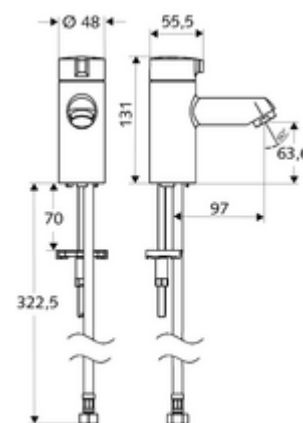

### In dotazione

- Valvola
  - Parte superiore in ceramica
  - Alloggiamento interamente in metallo anti atti vandalici
- Tubo flessibile di collegamento Clean-Fix S, R 3/8 F x 380 mm
- Materiale di fissaggio per montaggio lavabo

### Dati tecnici

- Portata: max. 5 l/min indipendente dalla pressione
- Pressione: 1,0 - 5,0 bar
- Max. pressione statica: 8 bar
- Temperatura d'esercizio max.: 70 °C (80 °C per disinfezione termica)
- Attacco: R 3/8 F
- Materiale: Attivazione Ghisa in pressofusione zincata, Alloggiamento Ottone conforme alla norma tedesca TrinkwV
- Superficie: cromato

### Dati di consegna

- Peso: 1,23 kg/Pezzo
- Unità d'imballaggio: 1

### Articoli abbinati consigliati

Regolatore del getto max. 5,7 l/min indipendente dalla pressione, con antifurto	Articolo no.: 02 121 06 99	
Rubinetto sottolavabo con funzione di regolazione COMFORT con filtro	Articolo no.: 05 428 06 99	oppure
Rubinetto sottolavabo con funzione di regolazione COMFORT con filtro	Articolo no.: 05 429 06 99	oppure
Piletta lavabi OPEN	Articolo no.: 02 002 06 99	oppure
Piletta lavabi PUSH OPEN	Articolo no.: 02 000 06 99	oppure