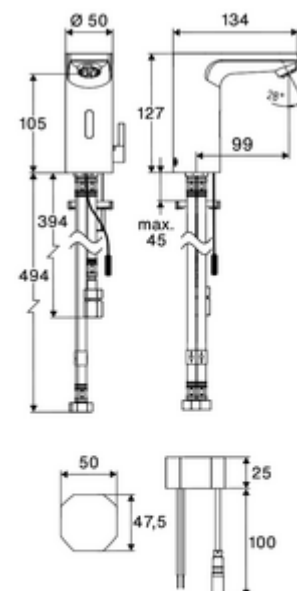

In dotazione

- Miscelatore monoforo con sensore Time of Flight
 - Cavo di collegamento da 240 mm con connettore a 3 poli, classe di protezione IP 65
 - Regolazione della temperatura con limitazione dell'acqua calda
 - Sistema elettronico a sensore Time of Flight (ToF) con regolazione automatica del campo sensore
 - Alloggiamento interamente in metallo anti atti vandalici
 - Regolatore del getto
 - Valvola elettromagnetica assiale da 6 V con prefiltro
- Alimentatore sottotraccia da 9 V.c.c., 100 - 240 V.c.a., 50 - 60 Hz
- Prefiltro con limitatore di portata
- 3 tubi flessibili di collegamento Clean-Fix S R 3/8 F x 380 / 500 mm
- Materiale di fissaggio per montaggio lavabo

Dati di consegna

- Peso: 1,70 kg/Pezzo
- Unità d'imballaggio: 1

Articoli abbinati consigliati

Cavo prolunga da 1,5 m

Cavo prolunga da 3 m

Rubinetto sottolavabo con funzione di regolazione COMFORT con filtro