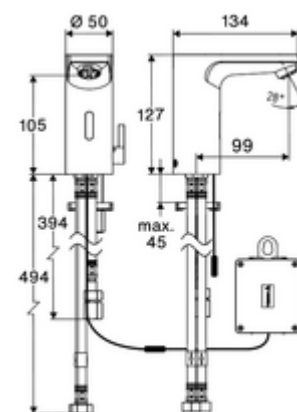

### In dotazione

- Miscelatore monoforo con sensore Time of Flight
  - Cavo di collegamento da 240 mm con connettore a 3 poli, classe di protezione IP 65
  - Regolazione della temperatura con limitazione dell'acqua calda
  - Sistema elettronico a sensore Time of Flight (ToF) con regolazione automatica del campo sensore
  - Alloggiamento interamente in metallo anti atti vandalici
  - Regolatore del getto
  - Valvola elettromagnetica assiale da 6 V con prefiltro
- Vano batterie da 6 V, classe di protezione IP 65
- 4 batterie alcaline AA 1,5 V
- Prefiltro con limitatore di portata
- 3 tubi flessibili di collegamento Clean-Fix S R 3/8 F x 380 / 500 mm
- Materiale di fissaggio per montaggio lavabo

### Dati di consegna

- Peso: 1,89 kg/Pezzo
- Unità d'imballaggio: 1