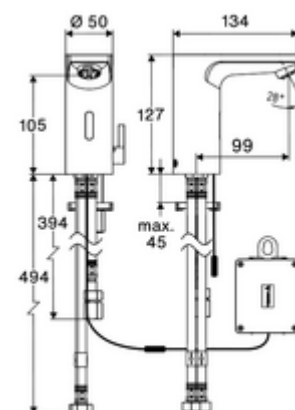

### In dotazione

- Miscelatore monoforo con sensore Time of Flight
  - Cavo di collegamento da 240 mm con connettore a 3 poli, classe di protezione IP 65
  - Regolazione della temperatura con limitazione dell'acqua calda
  - Sistema elettronico a sensore Time of Flight (ToF) con regolazione automatica del campo sensore
  - Alloggiamento interamente in metallo anti atti vandalici
  - Regolatore del getto
  - Valvola elettromagnetica assiale da 6 V con prefiltro
- Vano batterie da 6 V, classe di protezione IP 65
- 4 batterie alcaline AA 1,5 V
- Prefiltro con limitatore di portata
- 3 tubi flessibili di collegamento Clean-Fix S R 3/8 F x 380 / 500 mm
- Materiale di fissaggio per montaggio lavabo

### Dati di consegna

- Peso: 1,89 kg/Pezzo
- Unità d'imballaggio: 1